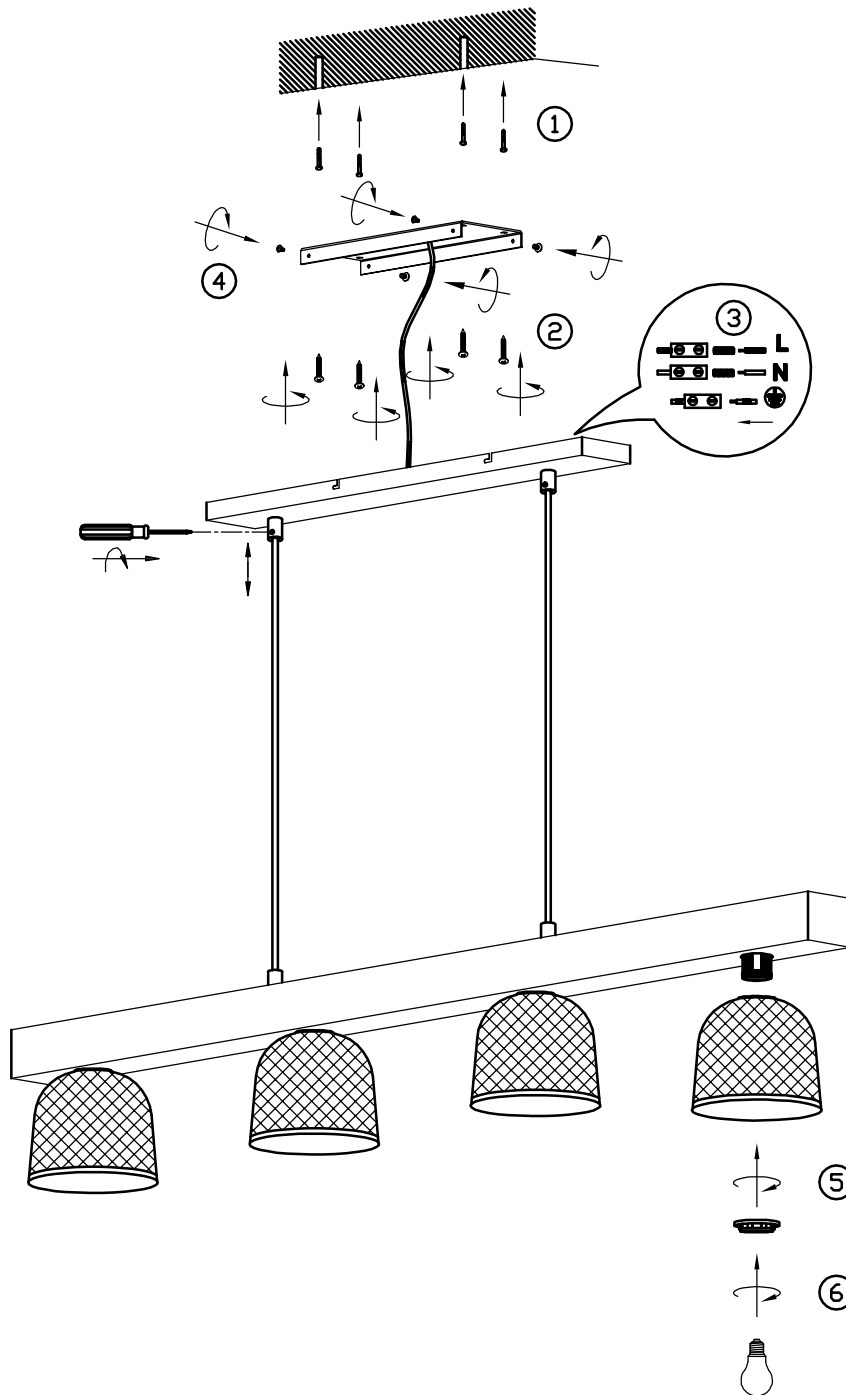

(SR) UPOZORENJE!

Prije početka montaže, pažljivo pročitajte sigurnosne upute!

230V ~ 50Hz, 4 x E14/ max. 28W