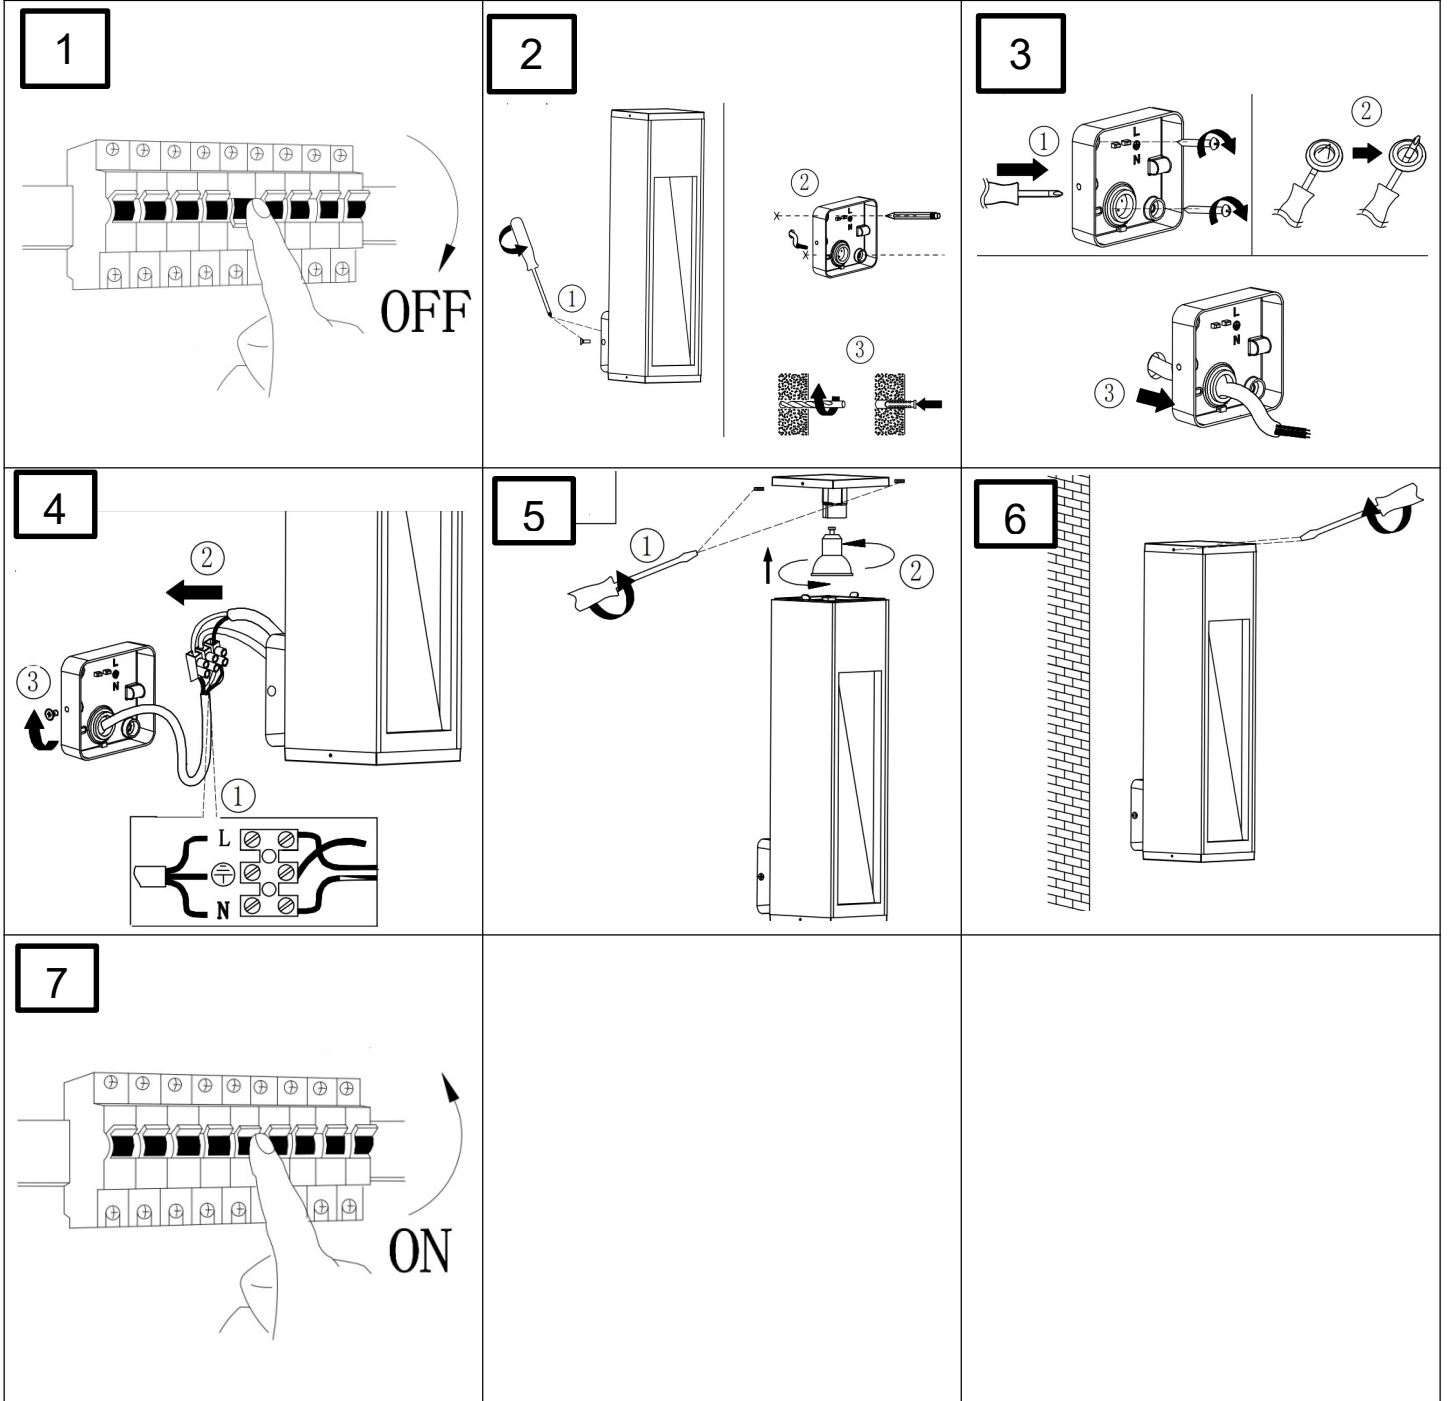

(SR) UPOZORENJE!

Prije početka montaže, pažljivo pročitajte sigurnosne upute!

230V ~ 50Hz, 1 x GU10 Max.5W