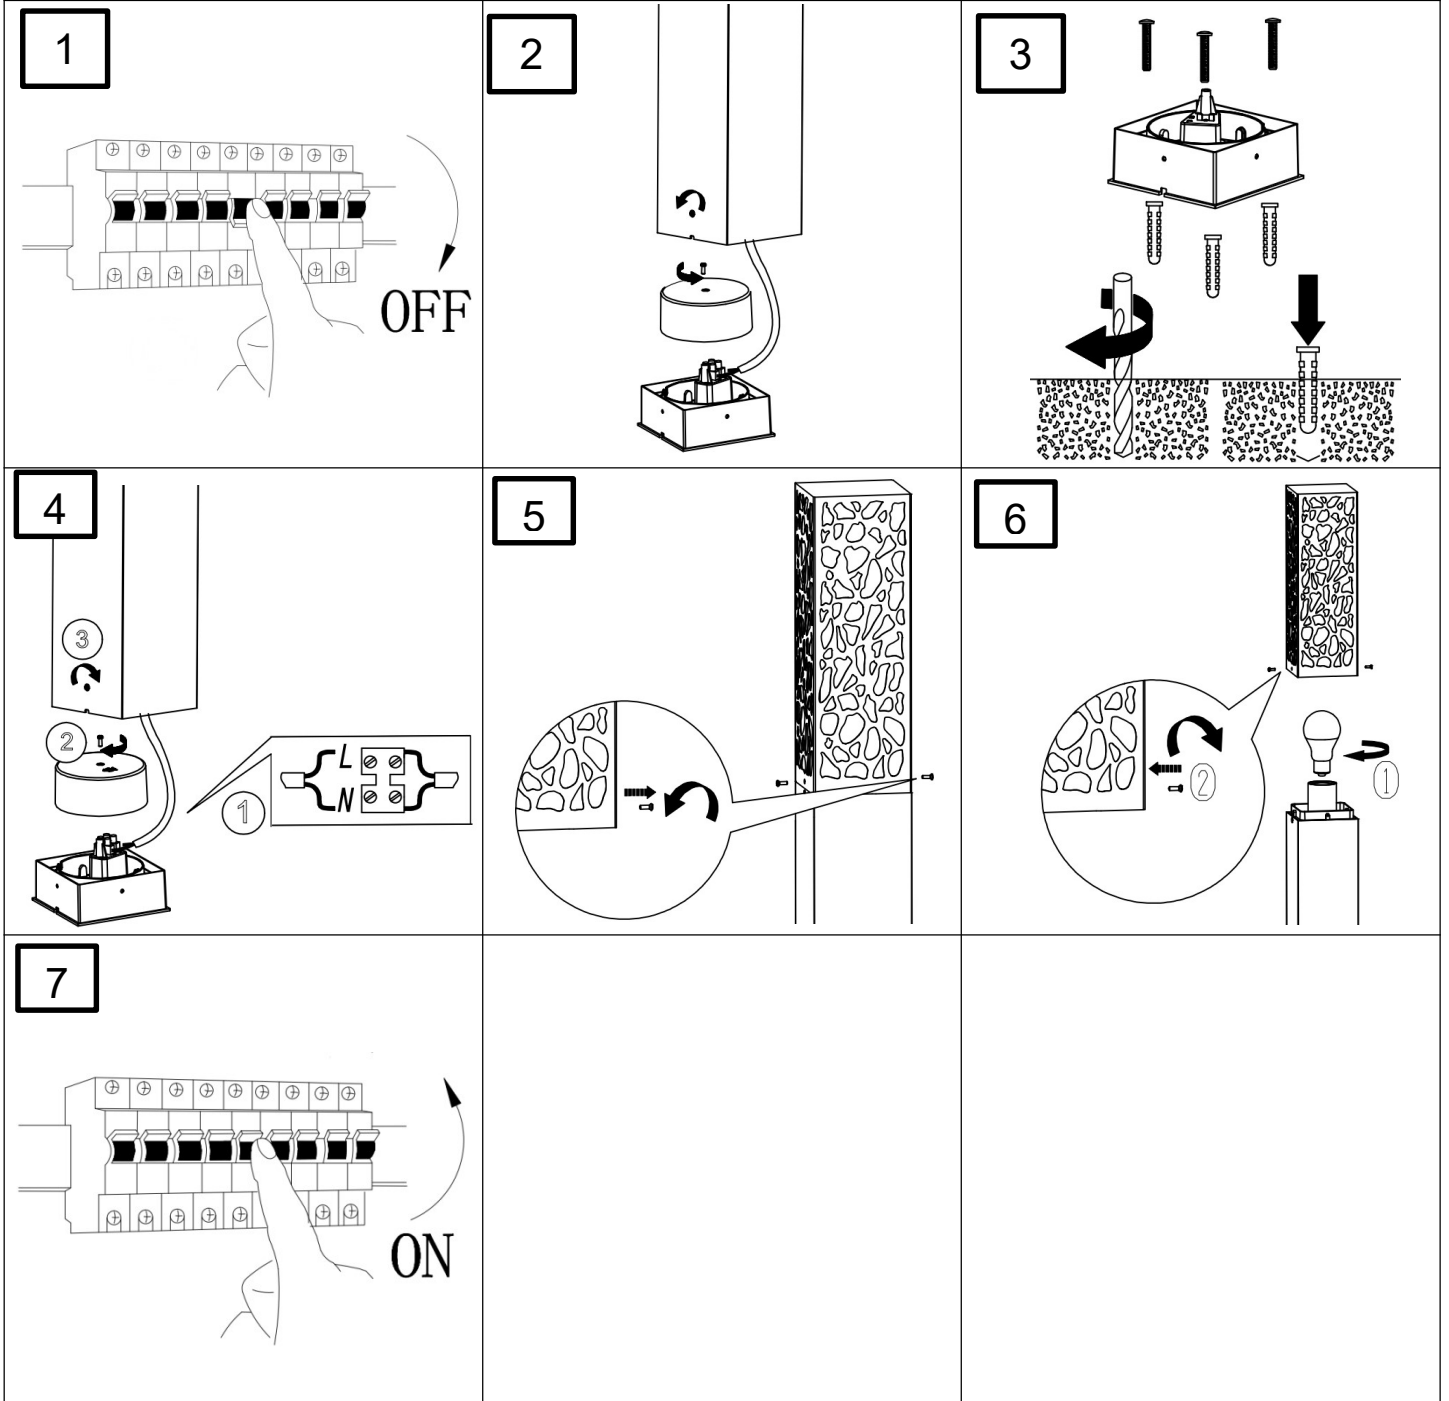

Norėdami saugiai ir teisingai sumontuoti šviestuv vadovaukitės šia instrukcija!

**(ET) HOIATUS!**

Enne monteerimist lugege ohutusjuhised tähelepanelikult läbi!

**(DA) OBS!**

Læs sikkerhedsinformationen nøje, før du monterer produktet!

**(NO) ADVARSEL!**

Les sikkerhetsinformasjonen nøye før du monterer produktet!

**(LV) UZMANĪBU!**

Pirms montāžas uzmanīgi izlasiet drošības norādījumus!

**(SR) UPOZORENJE!**

Prije početka montaže, pažljivo pročitajte sigurnosne upute!