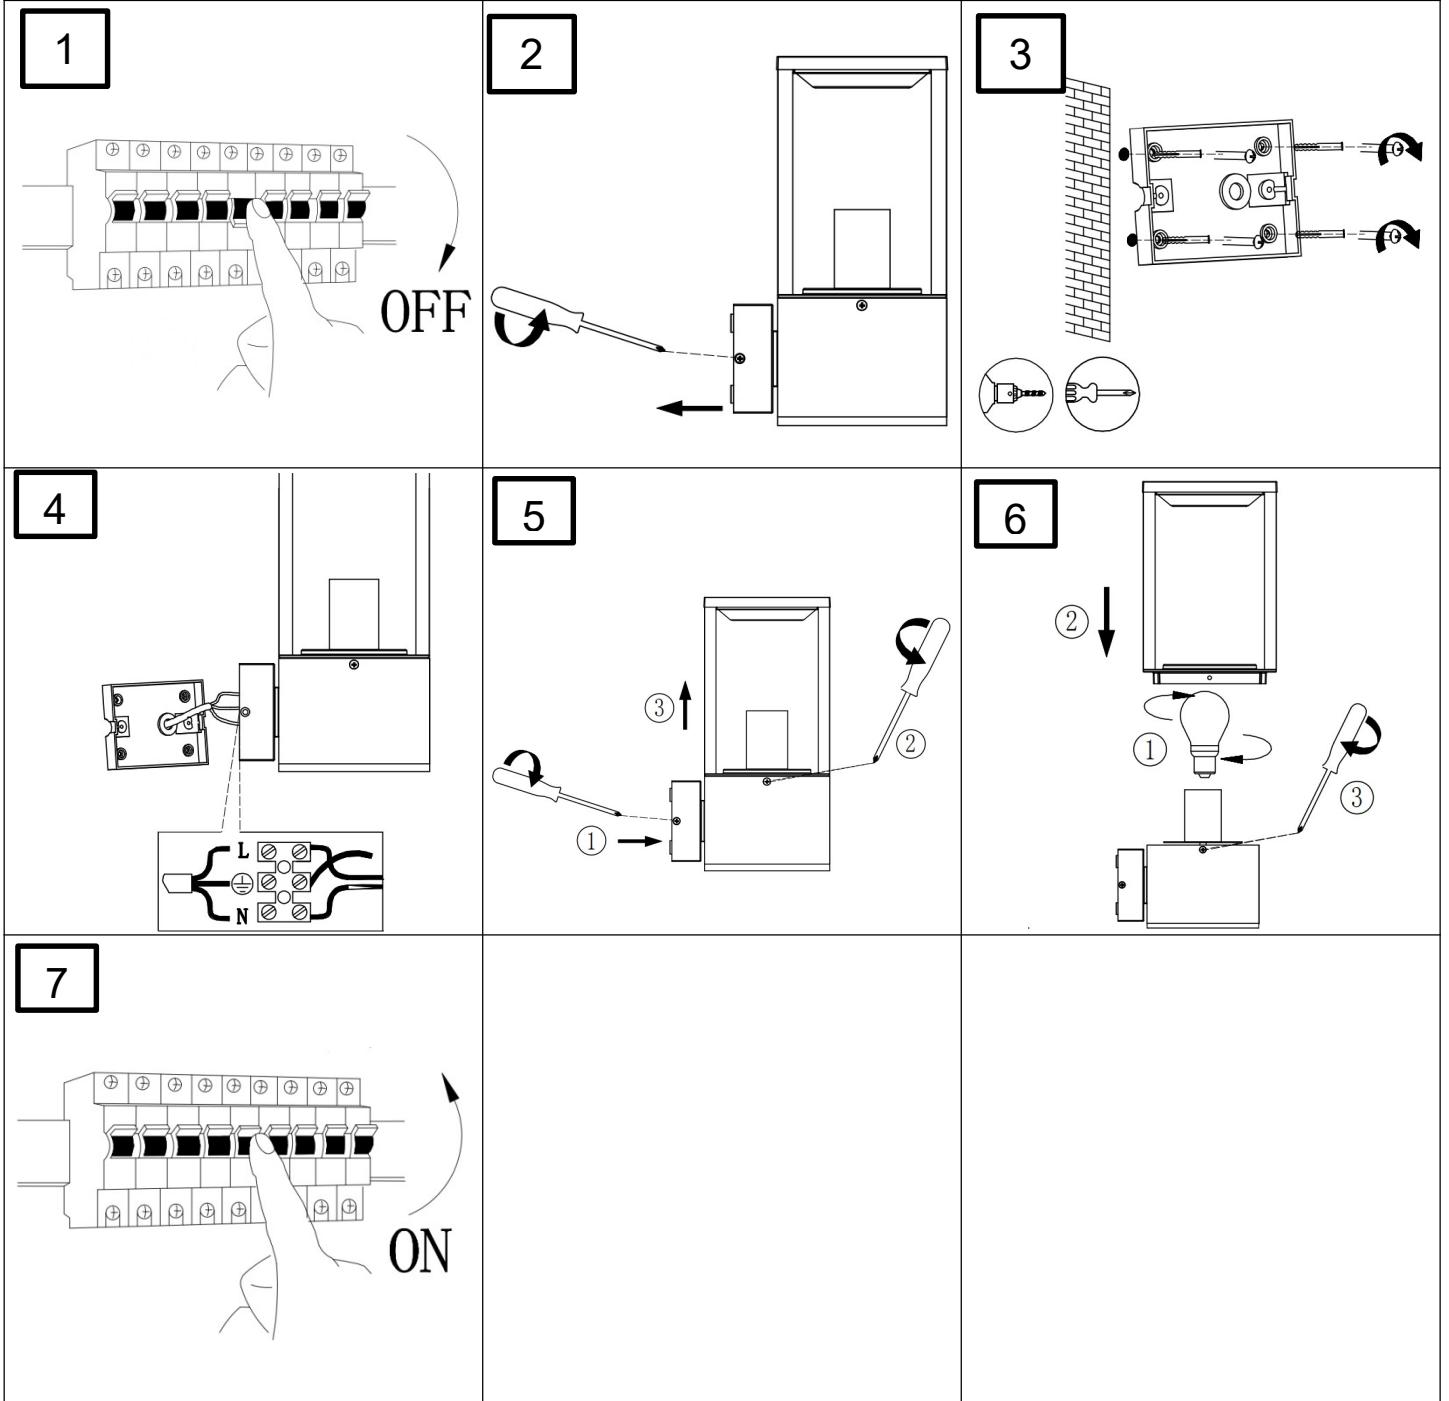

(SR) UPOZORENJE!

Prije početka montaže, pažljivo pročitajte sigurnosne upute!

230V ~ 50Hz, 1 x E27 / Max.60W