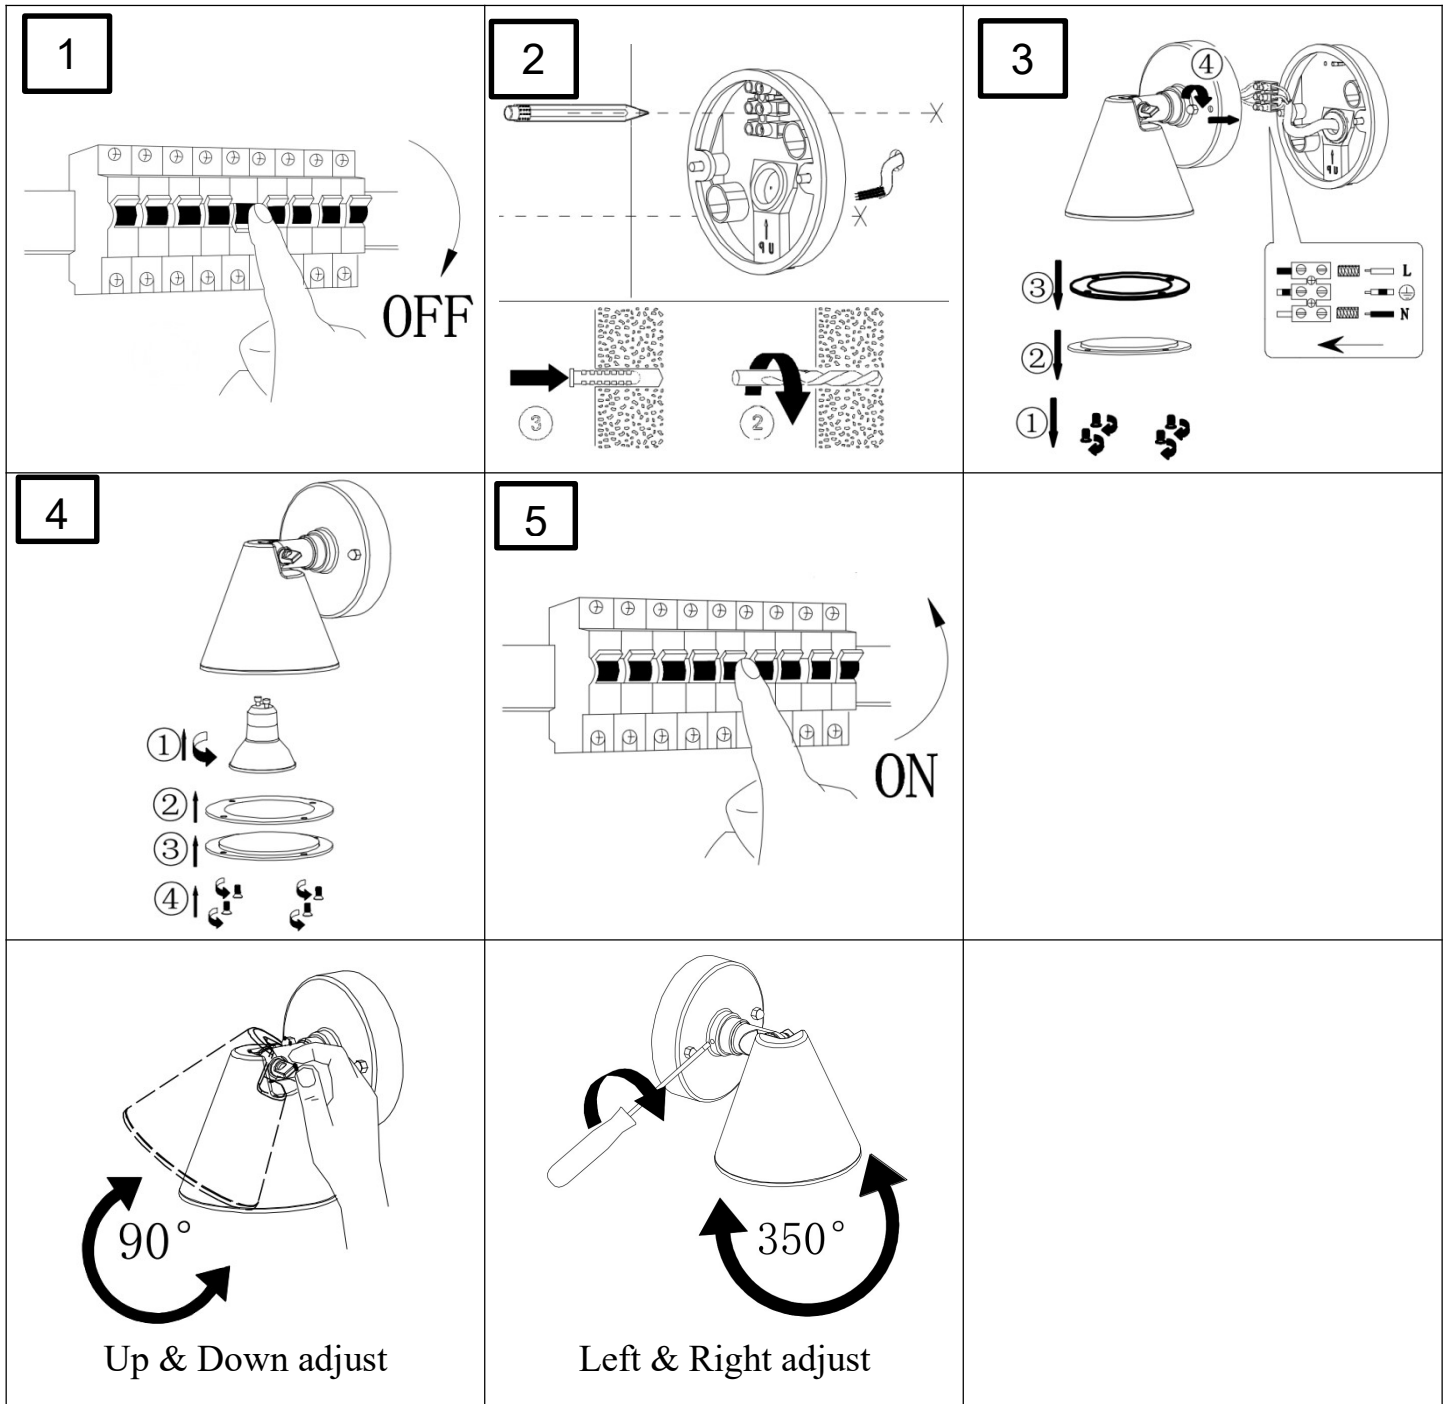

Norėdami saugiai ir teisingai sumontuoti šviestuv vadovaukitės šia instrukcija!

**(ET) HOIATUS!**

Enne monteerimist lugege ohutusjuhised tähelepanelikult läbi!

**(DA) OBS!**

Læs sikkerhedsinformationen nøje, før du monterer produktet!

**(NO) ADVARSEL!**

Les sikkerhetsinformasjonen nøye før du monterer produktet!

**(LV) UZMANĪBU!**

Pirms montāžas uzmanīgi izlasiet drošības norādījumus!

**(SR) UPOZORENJE!**

Prije početka montaže, pažljivo pročitajte sigurnosne upute!