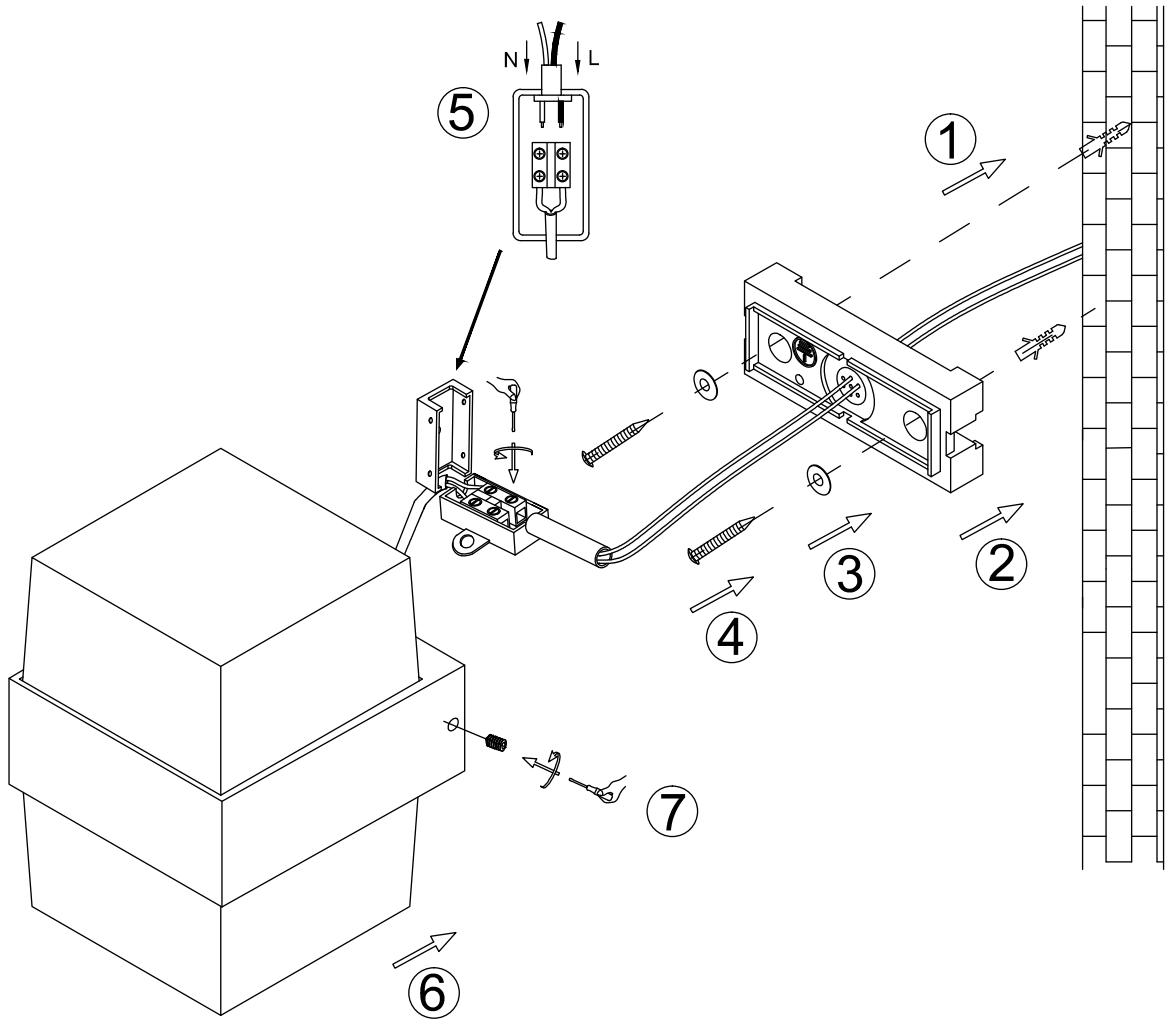

(SR) UPOZORENJE!

Prije početka montaže, pažljivo pročitajte sigurnosne upute!

230V~ 50Hz, 2 x LED 4.6W