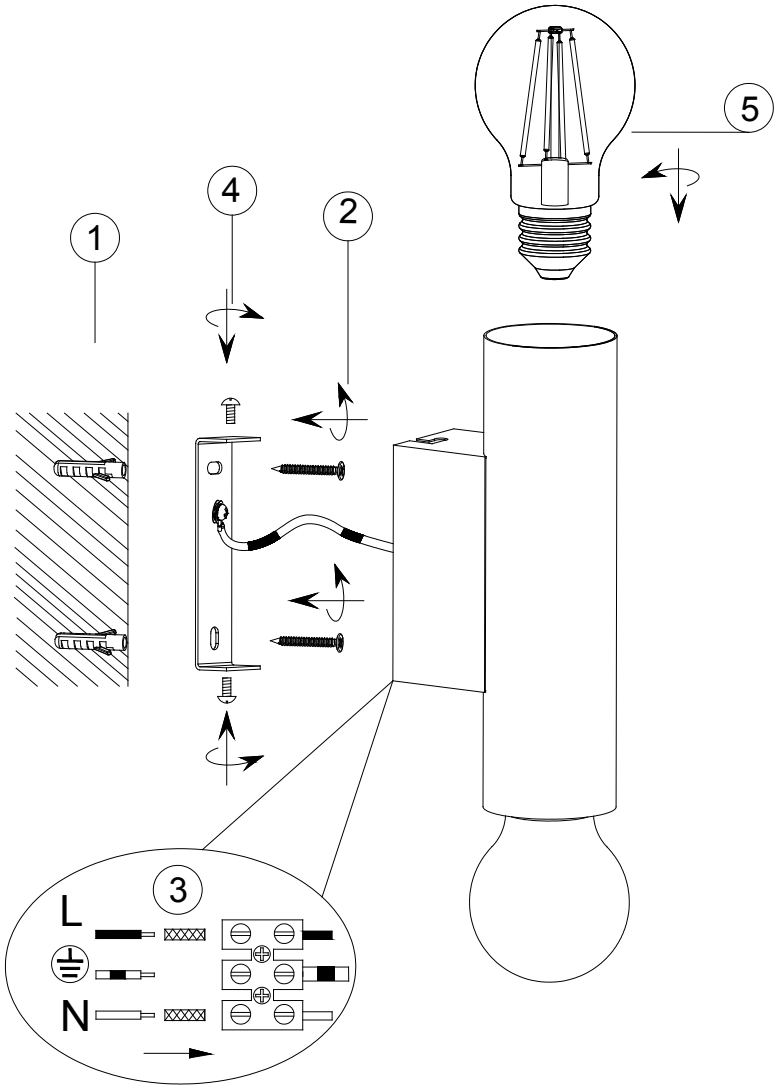

(SR) UPOZORENJE!

Prije početka montaže, pažljivo pročitajte sigurnosne upute!

230V~50Hz
2 x E27 max.15W