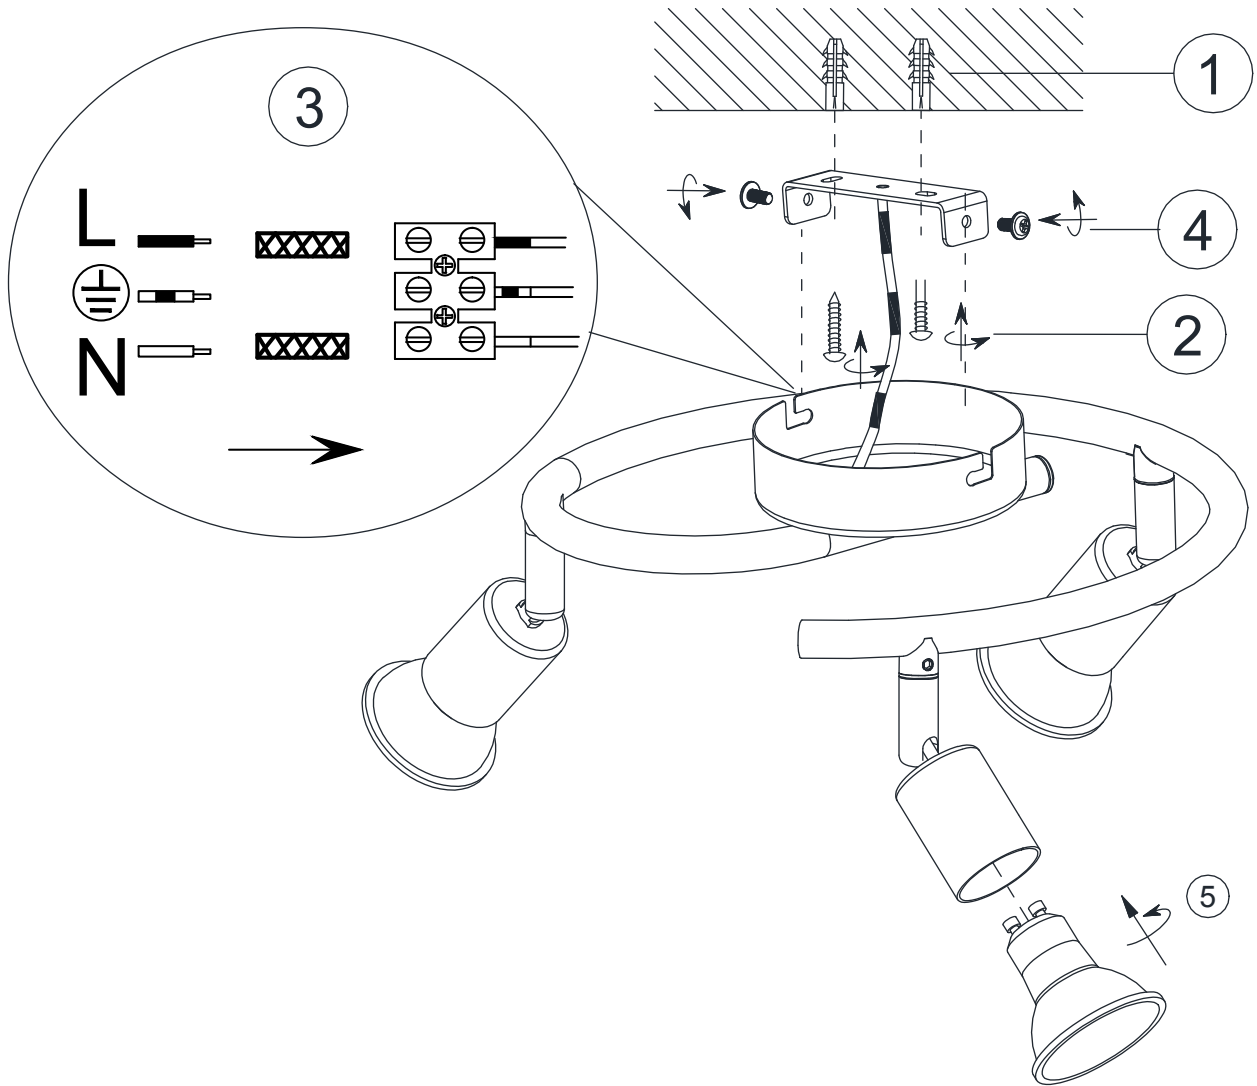

(SR) UPOZORENJE!

Prije početka montaže, pažljivo pročitajte sigurnosne upute!

230V~ 50Hz
3 x GU10 max.35W

IP 20