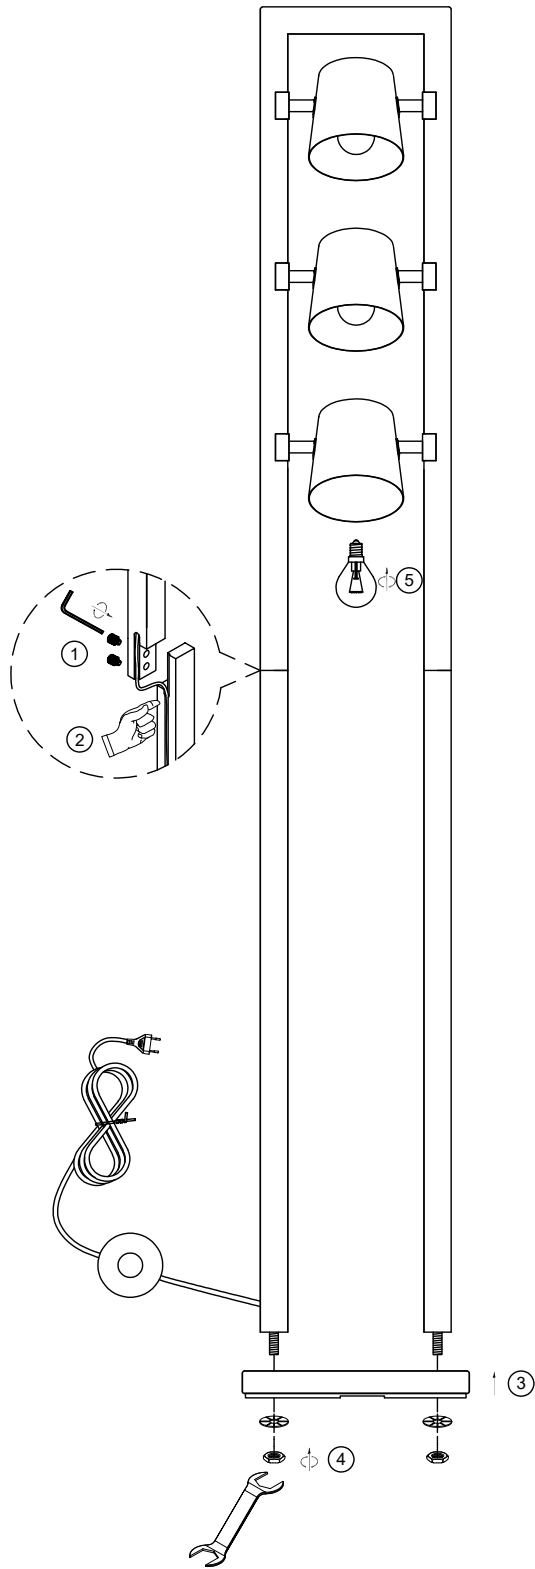

(SR) UPOZORENJE!

Prije početka montaže, pažljivo pročitajte sigurnosne upute!

230V ~ 50Hz, 3 x E14 / max.25W