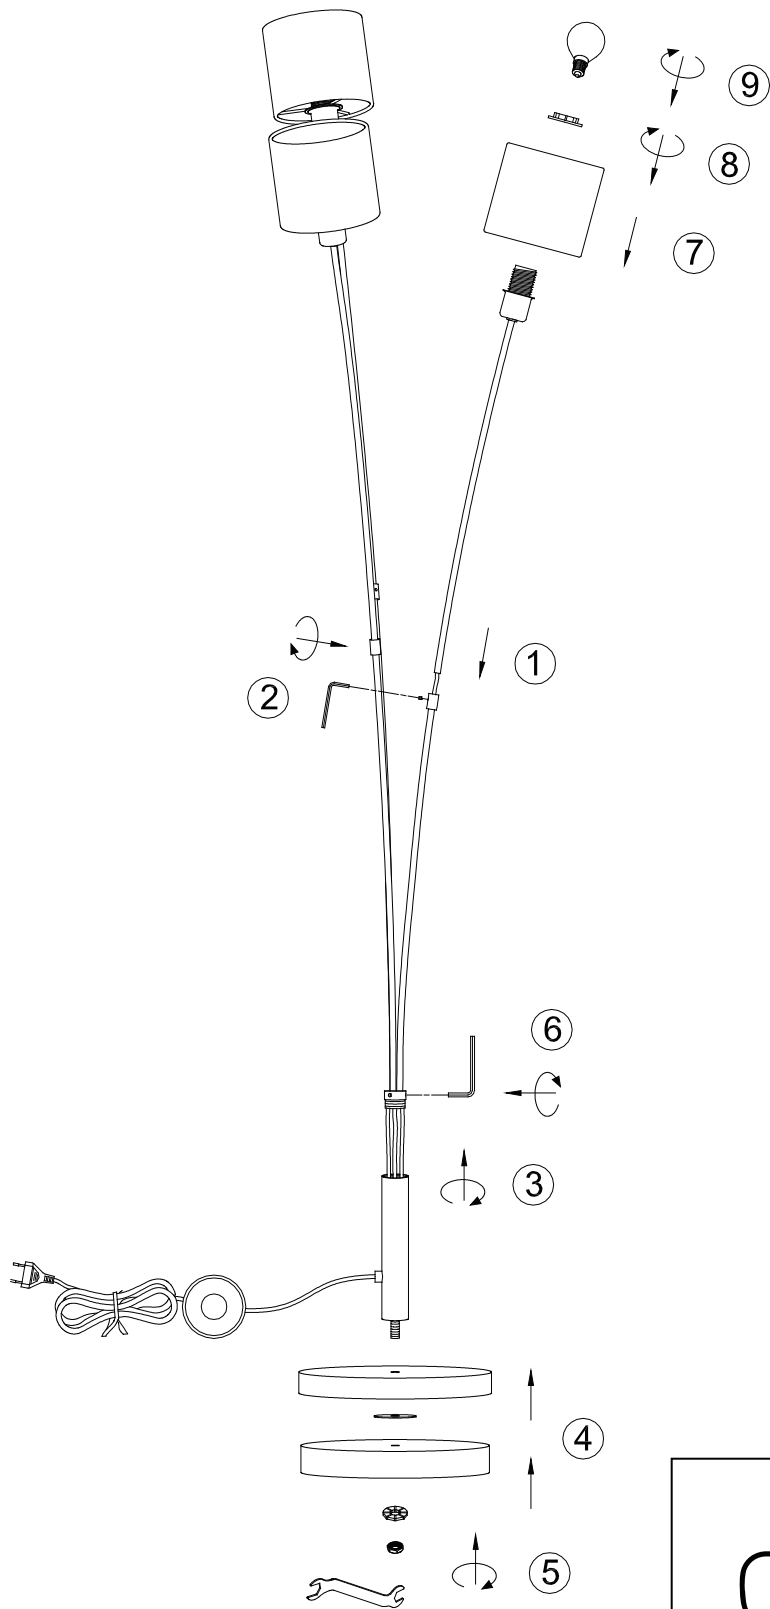

Norėdami saugiai ir teisingai sumontuoti šviestuv vadovaukitės šia instrukcija!

**(ET) HOIATUS!**

Enne monteerimist lugege ohutusjuhised tähelepanelikult läbi!

**(DA) OBS!**

Læs sikkerhedsinformationen nøje, før du monterer produktet!

**230V ~ 50Hz, 3 x E14/ max. 40W**