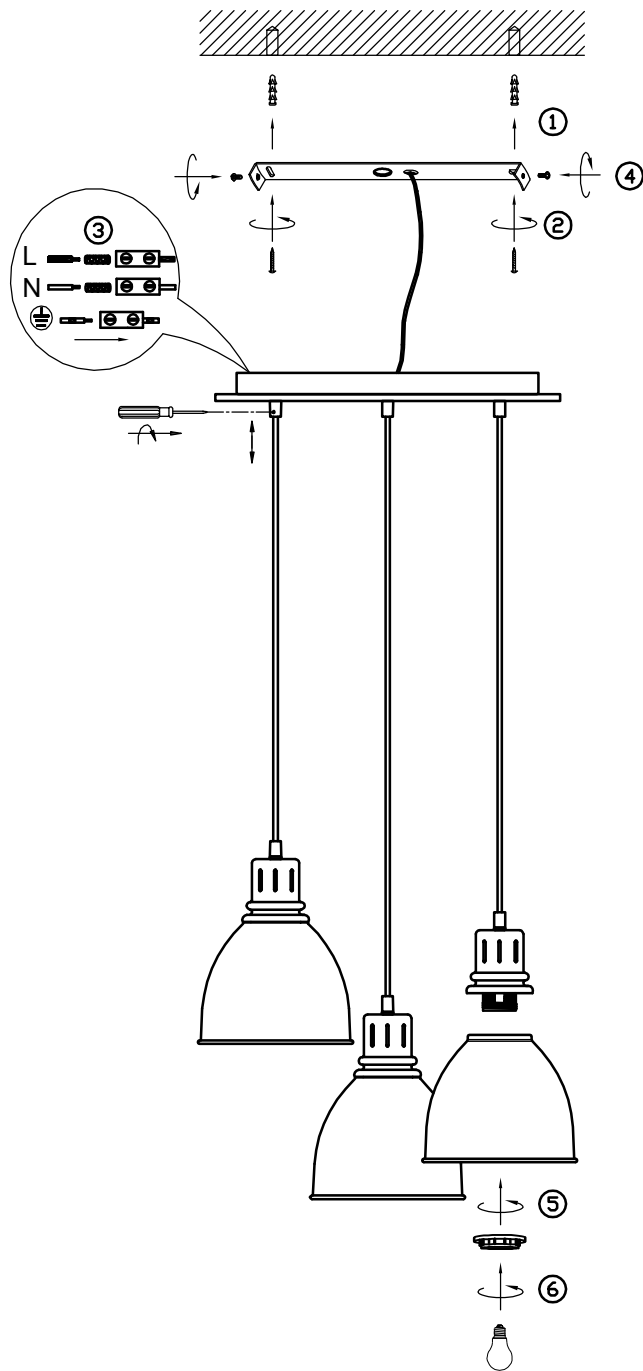

(SR) UPOZORENJE!

Prije početka montaže, pažljivo pročitajte sigurnosne upute!

230V~ 50Hz, 3xE27/ max.40W