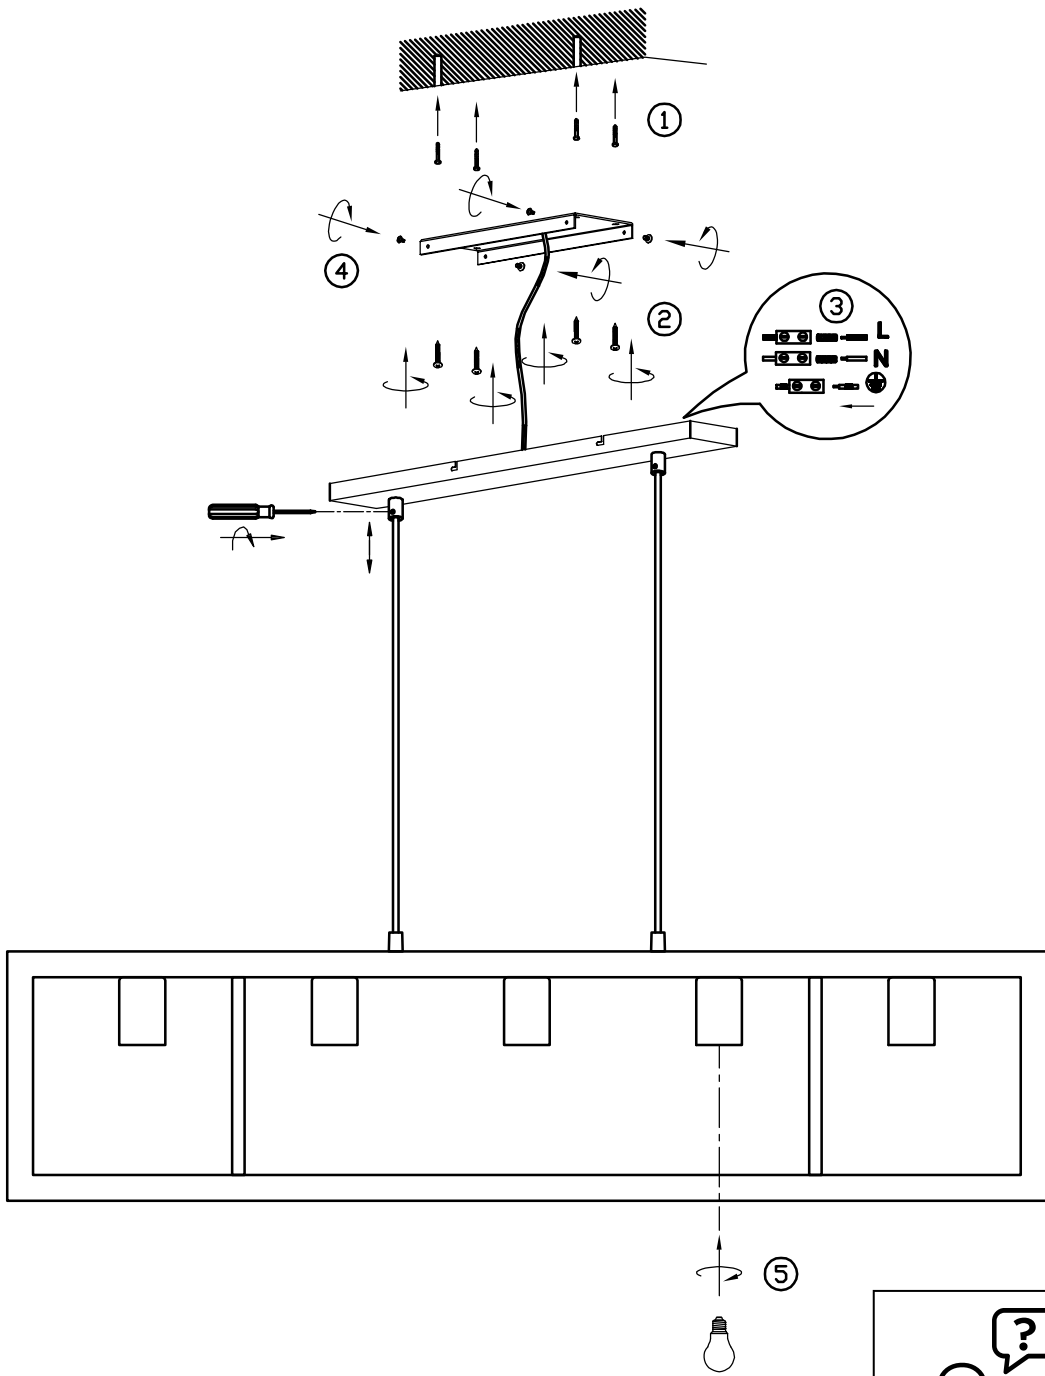

(SR) UPOZORENJE!

Prije početka montaže, pažljivo pročitajte sigurnosne upute!

230V~ 50Hz, 5xE27/ max.10W