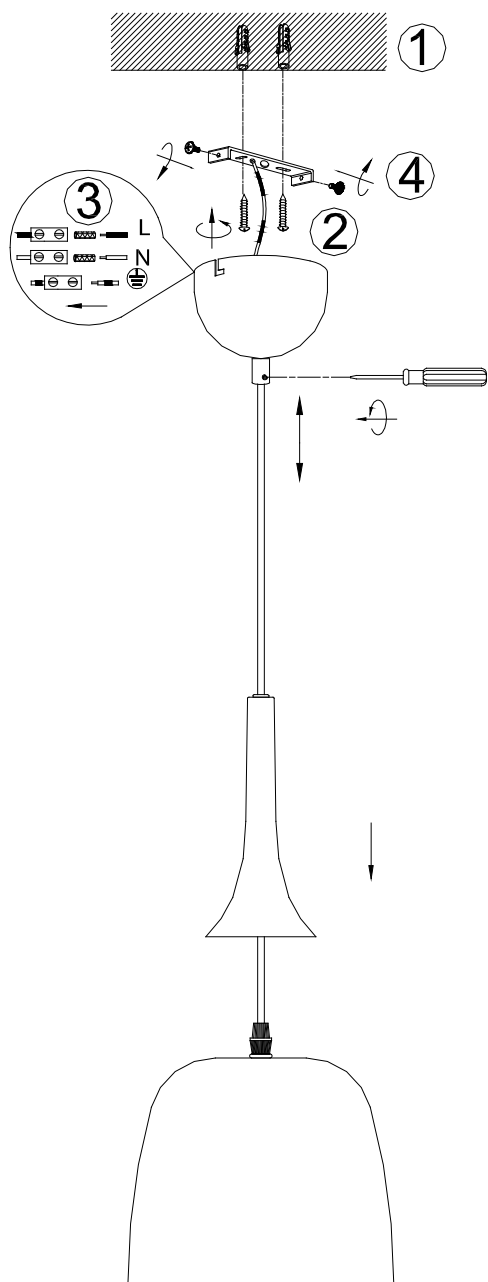

(SR) UPOZORENJE!

Prije početka montaže, pažljivo pročitajte sigurnosne upute!

230V ~ 50Hz, 1 x E27 / max.40W