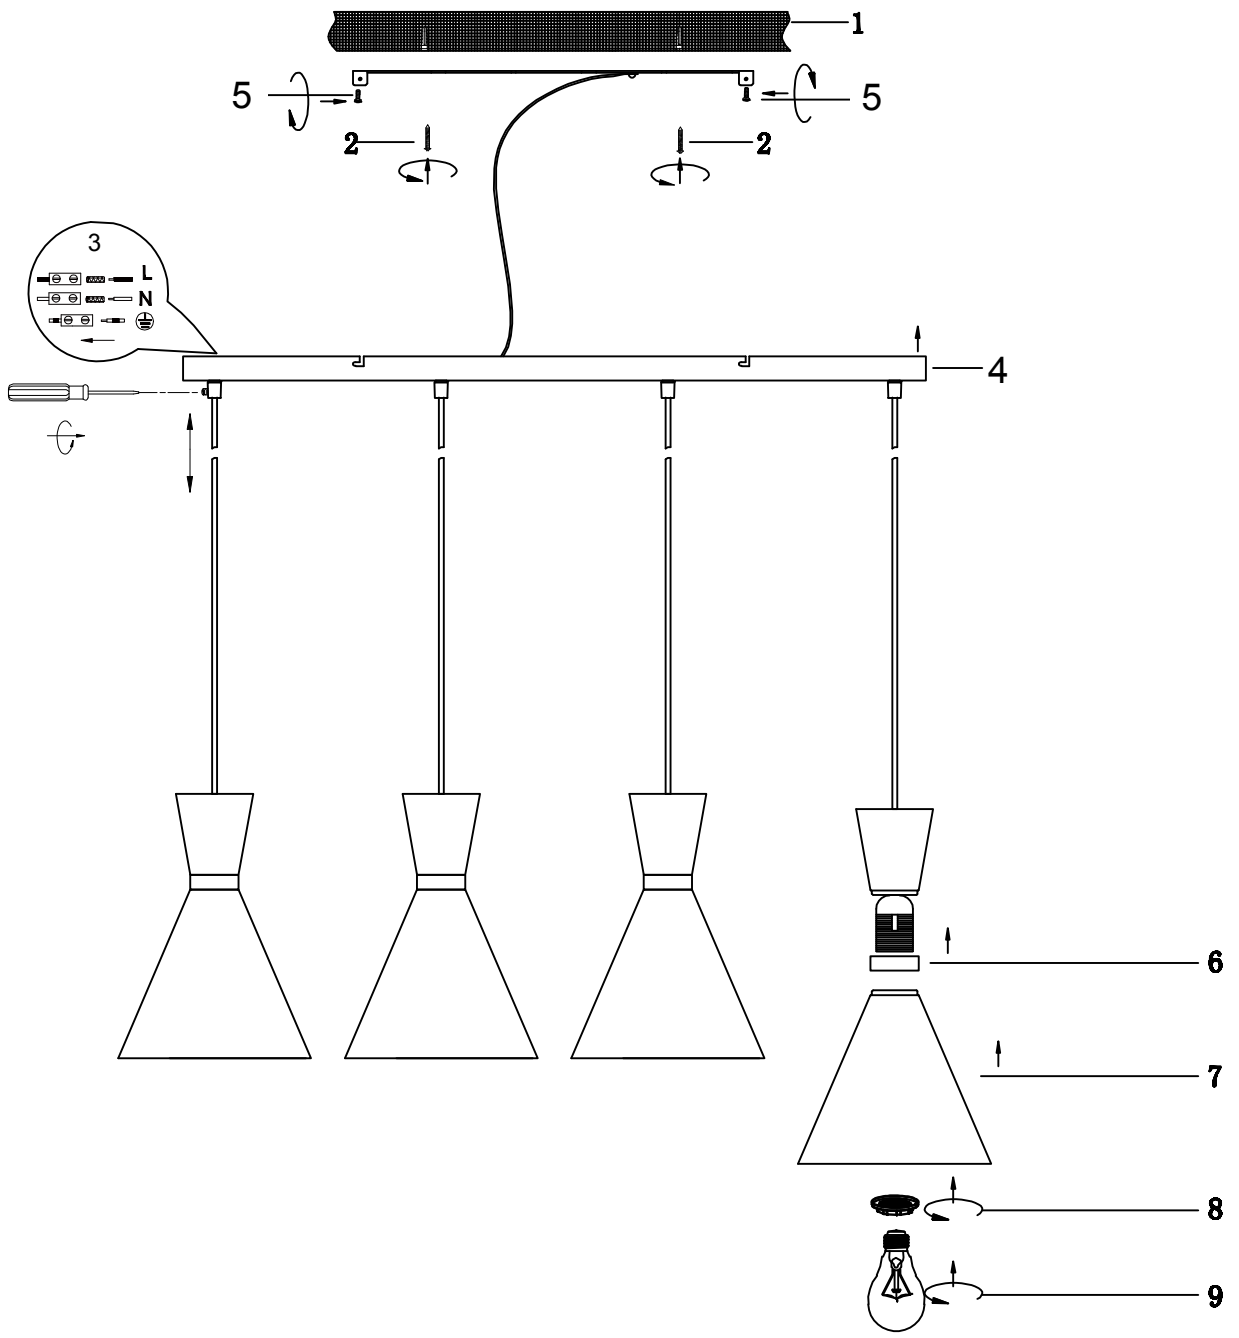

(SR) UPOZORENJE!

Prije početka montaže, pažljivo pročitajte sigurnosne upute!

230V~50Hz, 4 x E27 / max.28W