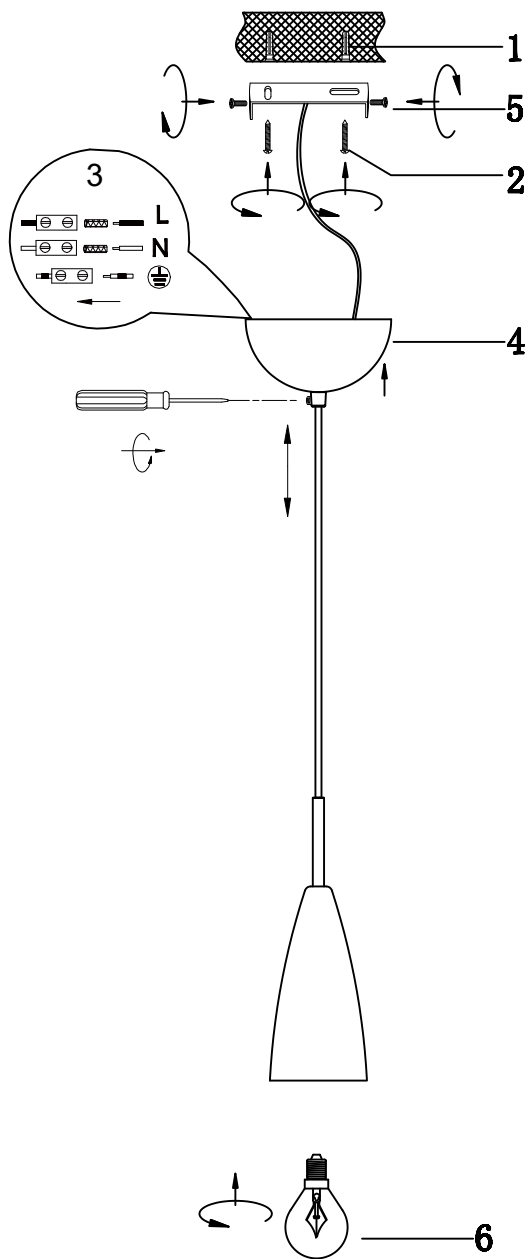

(SR) UPOZORENJE!

Prije početka montaže, pažljivo pročitajte sigurnosne upute!

230V~ 50Hz, 1 x E14 / max.25W