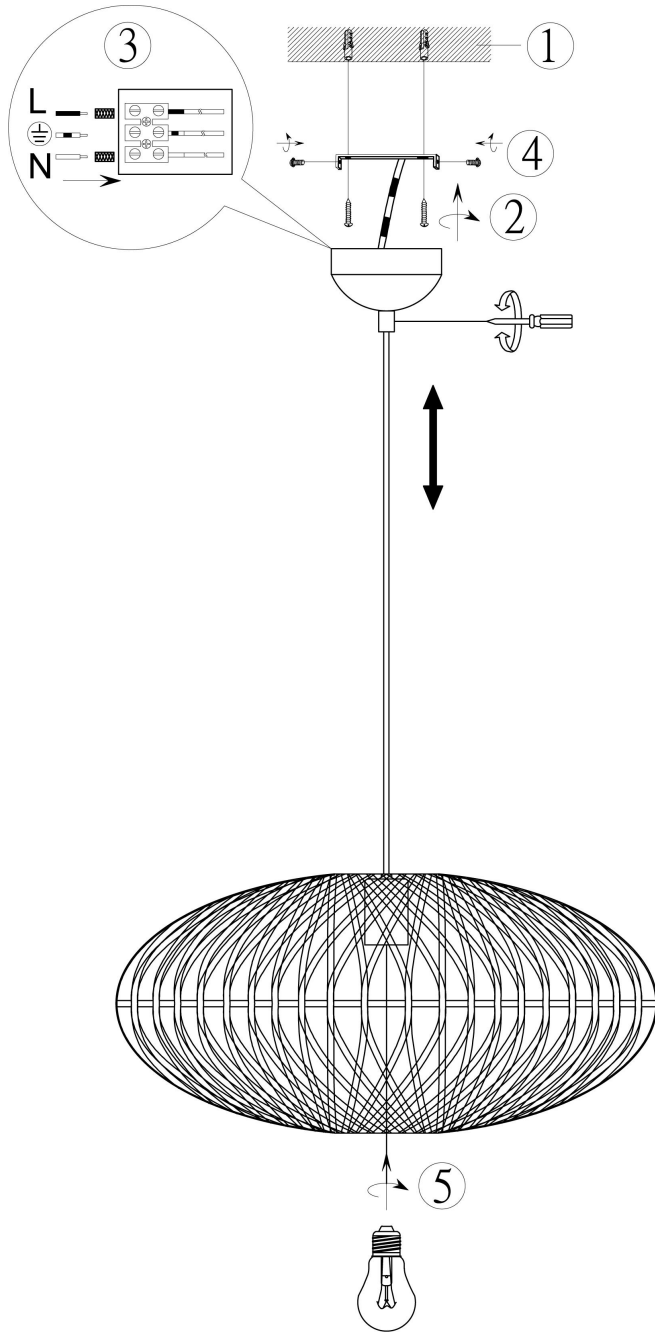

(SR) UPOZORENJE!

Prije početka montaže, pažljivo pročitajte sigurnosne upute!

230V ~ 50Hz, 1x E27 / max. 40W