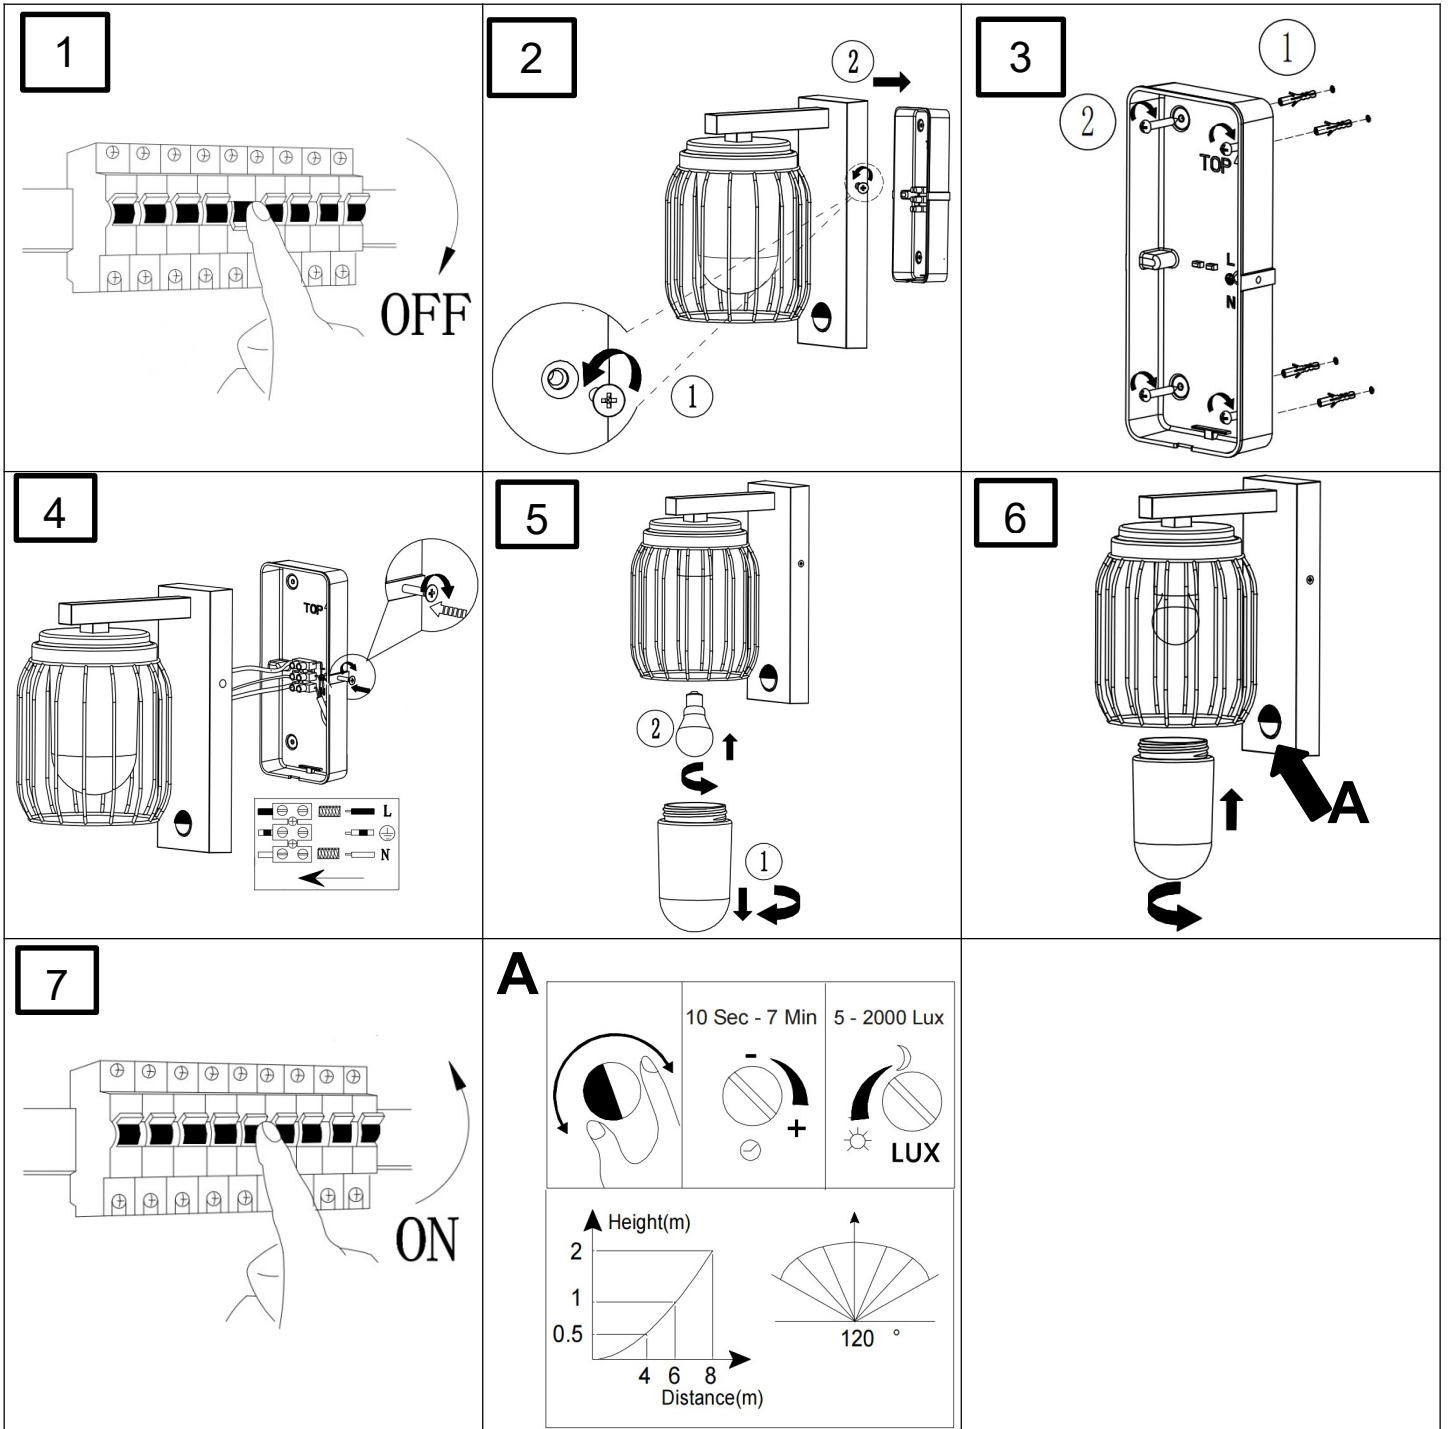

(SR) UPOZORENJE!

Prije početka montaže, pažljivo pročitajte sigurnosne upute!

(UK) ПОПЕРЕДЖЕННЯ!

Перед розбиранням, будь ласка, уважно прочитайте інструкції з техніки безпеки!

230V ~ 50Hz, 1 x E27 Max. 40W