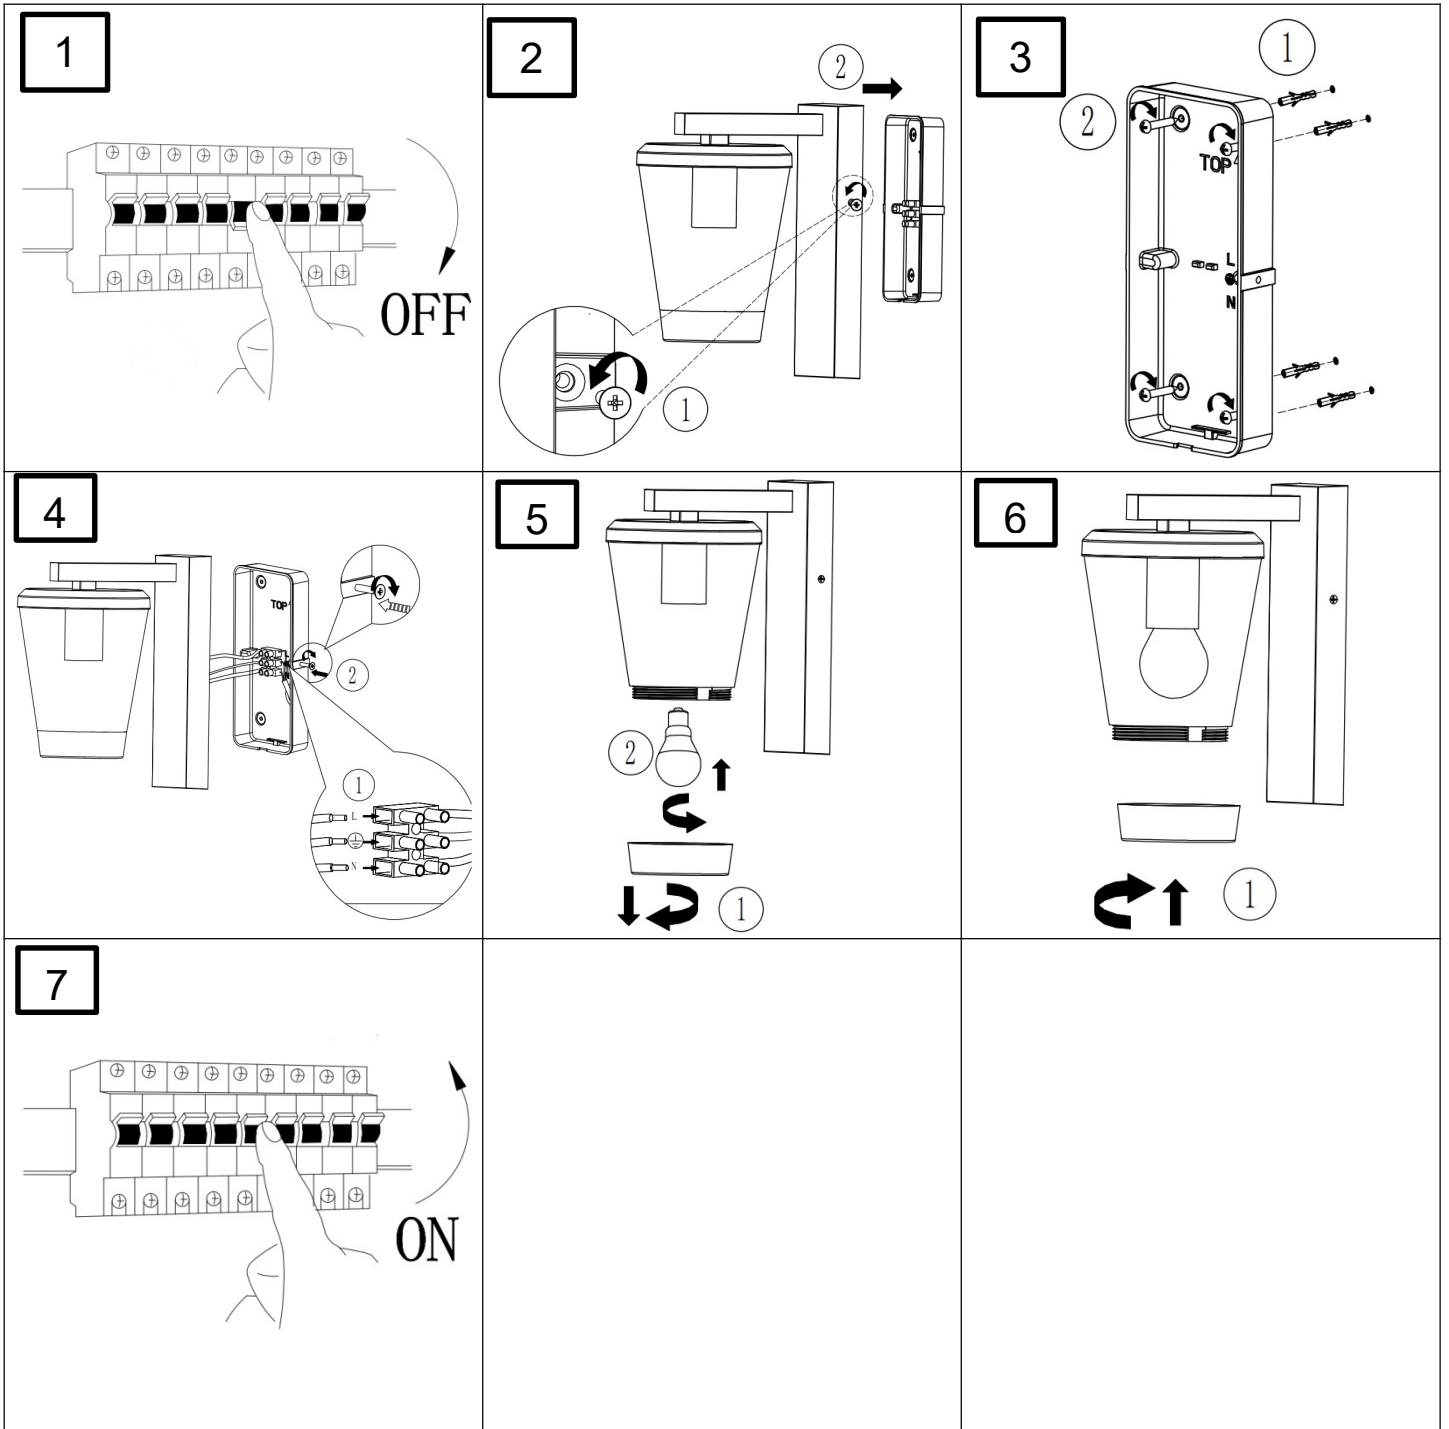

(SR) UPOZORENJE!

Prije početka montaže, pažljivo pročitajte sigurnosne upute!

(UK) ПОПЕРЕДЖЕННЯ!

Перед розбиранням, будь ласка, уважно прочитайте інструкції з техніки безпеки!

230V ~ 50Hz, 1 x E27 Max. 40W