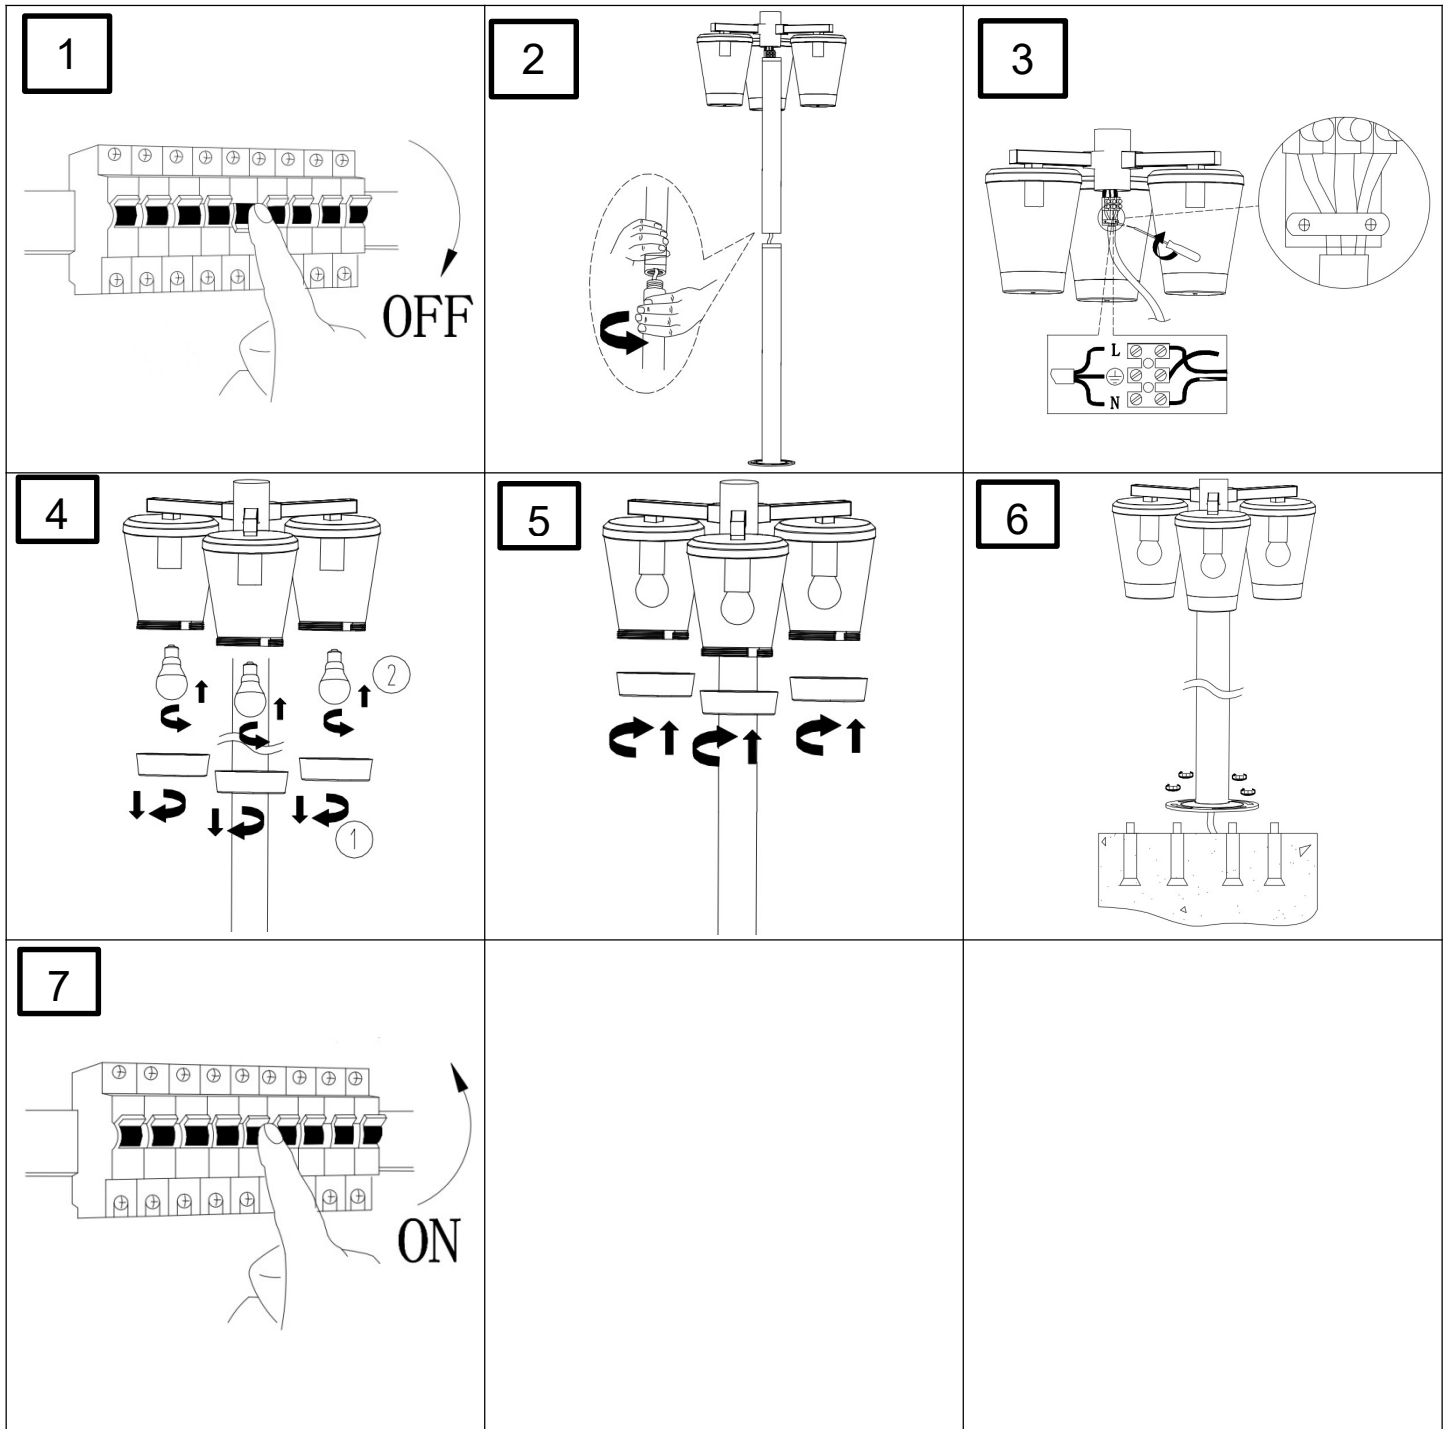

230V ~ 50Hz, 3 x E27 Max.40W