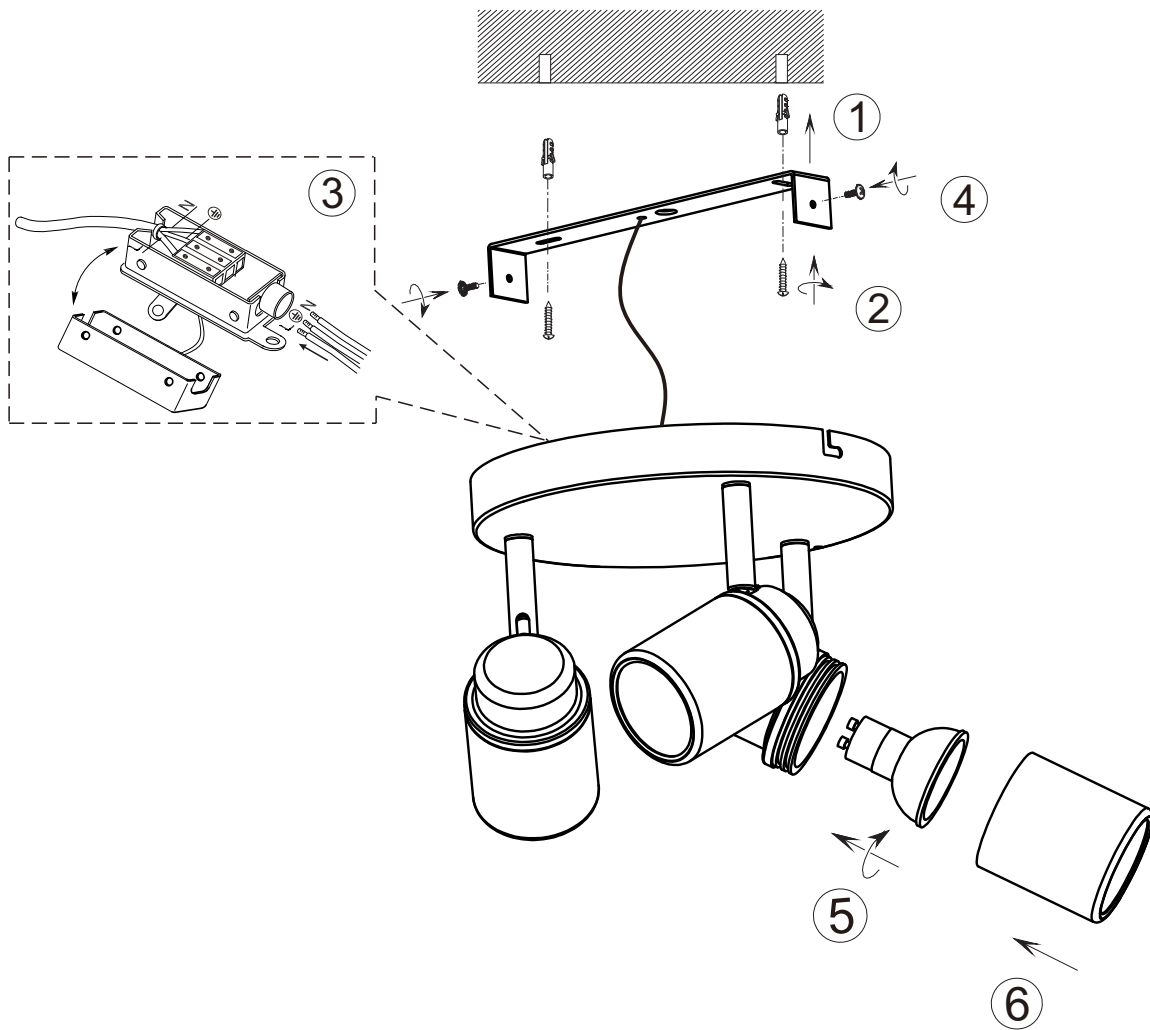

(SR) UPOZORENJE!

Prije početka montađe, pažljivo pročitajte sigurnosne upute!

230V ~ 50Hz, 3 x GU10 max. 5W

IP 44