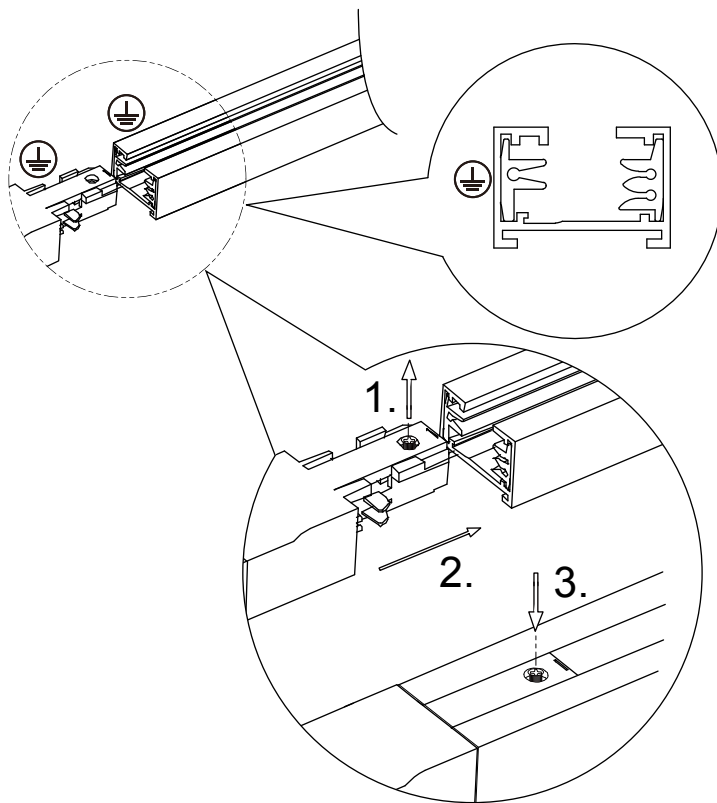

(SR) UPOZORENJE!

Prije početka montaže, pažljivo pročitajte sigurnosne upute!

230V~50Hz, max. 2x 600W