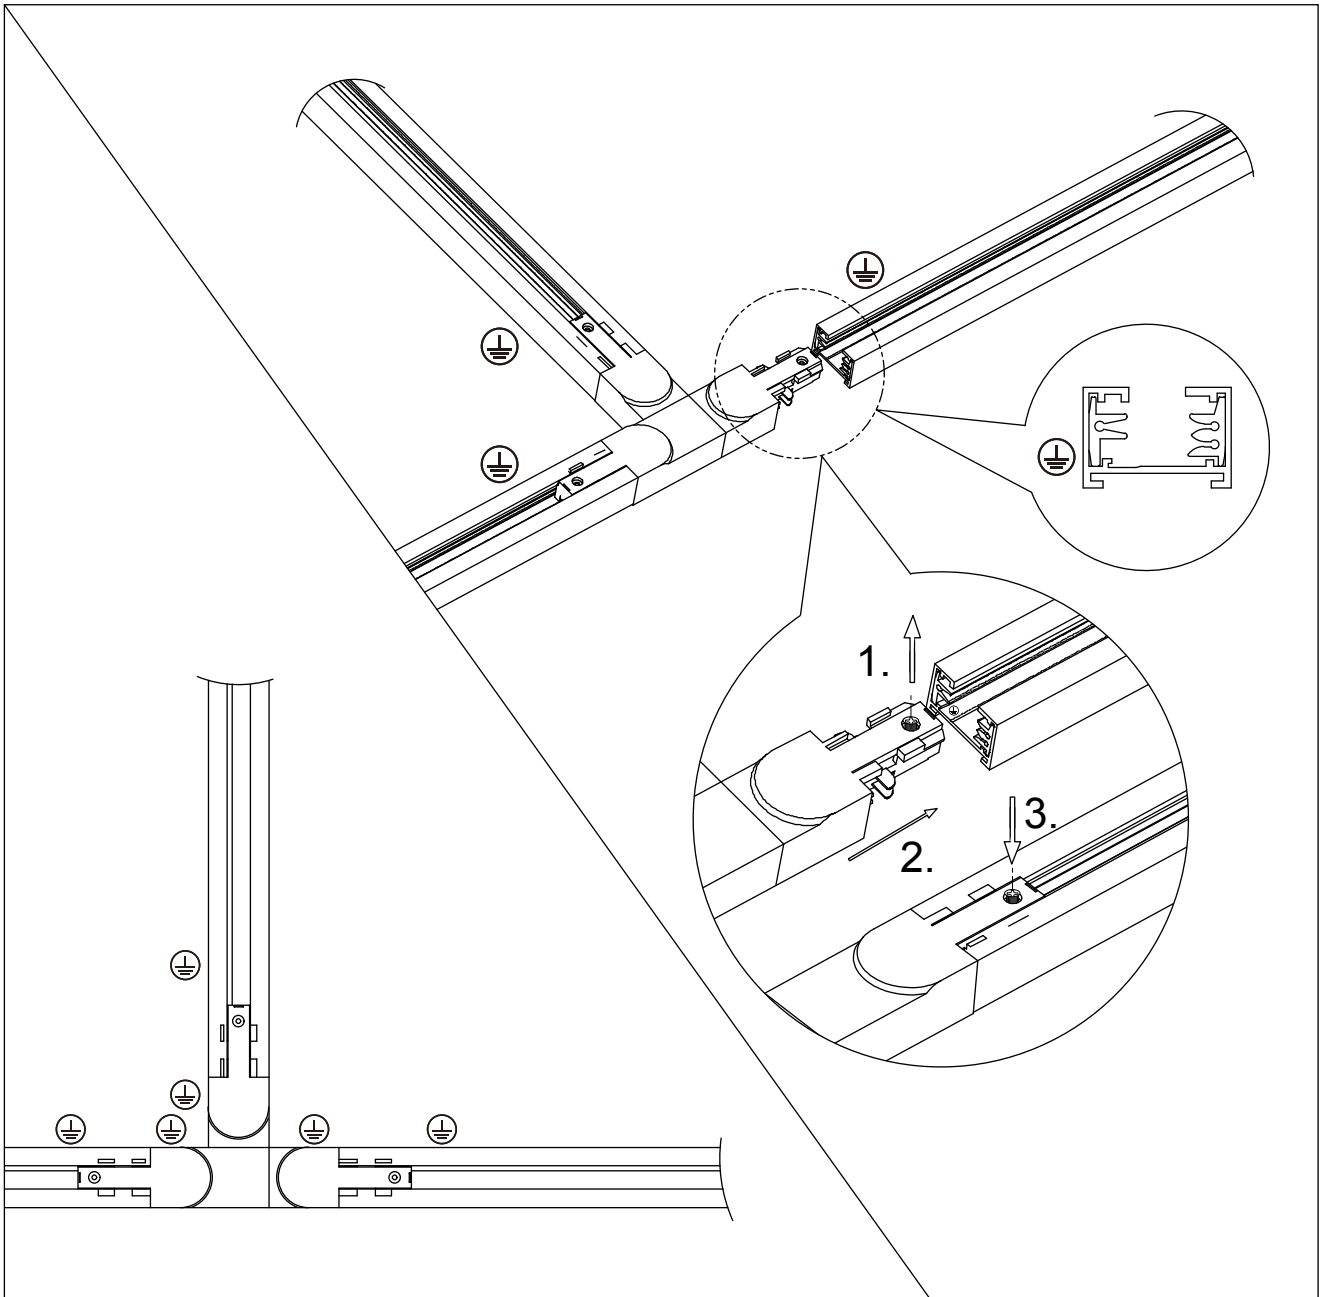

(SR) UPOZORENJE!

Prije početka montaže, pažljivo pročitajte sigurnosne upute!

230V~50Hz, max. 2x 600W