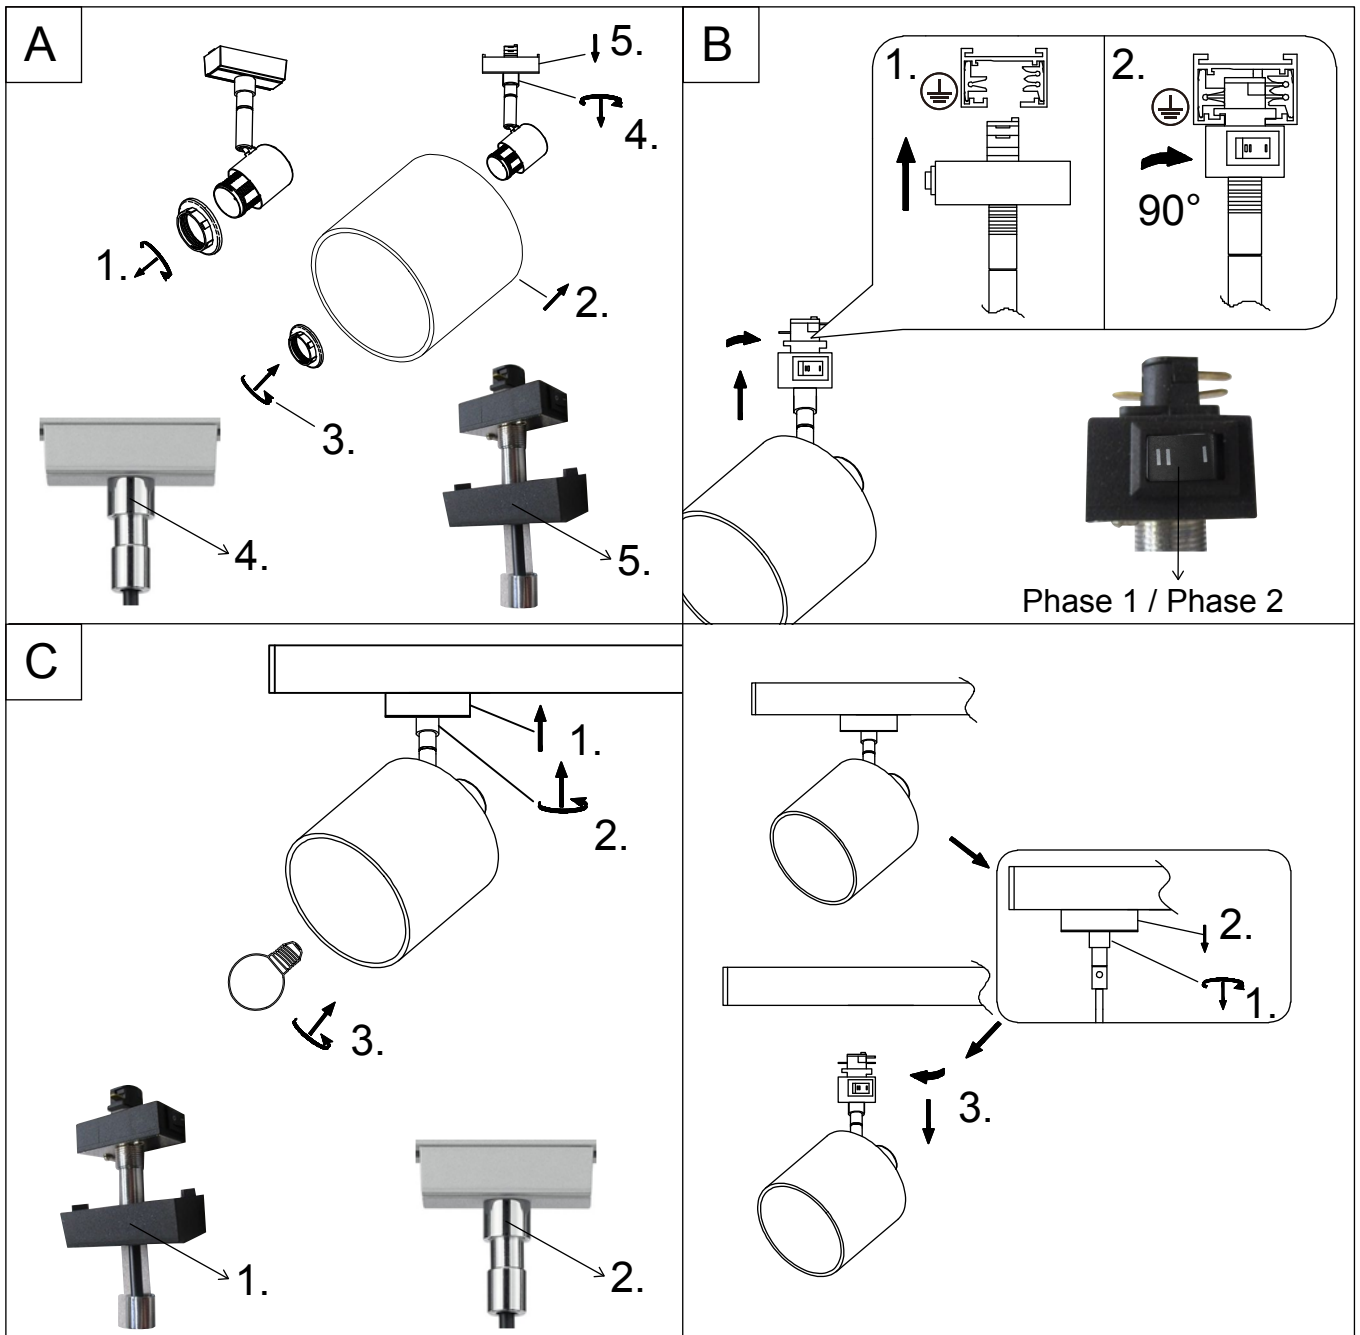

(SR) UPOZORENJE!

Prije početka montaže, pažljivo pročitajte sigurnosne upute!

230V~50Hz, 1 x E14 max. 25W