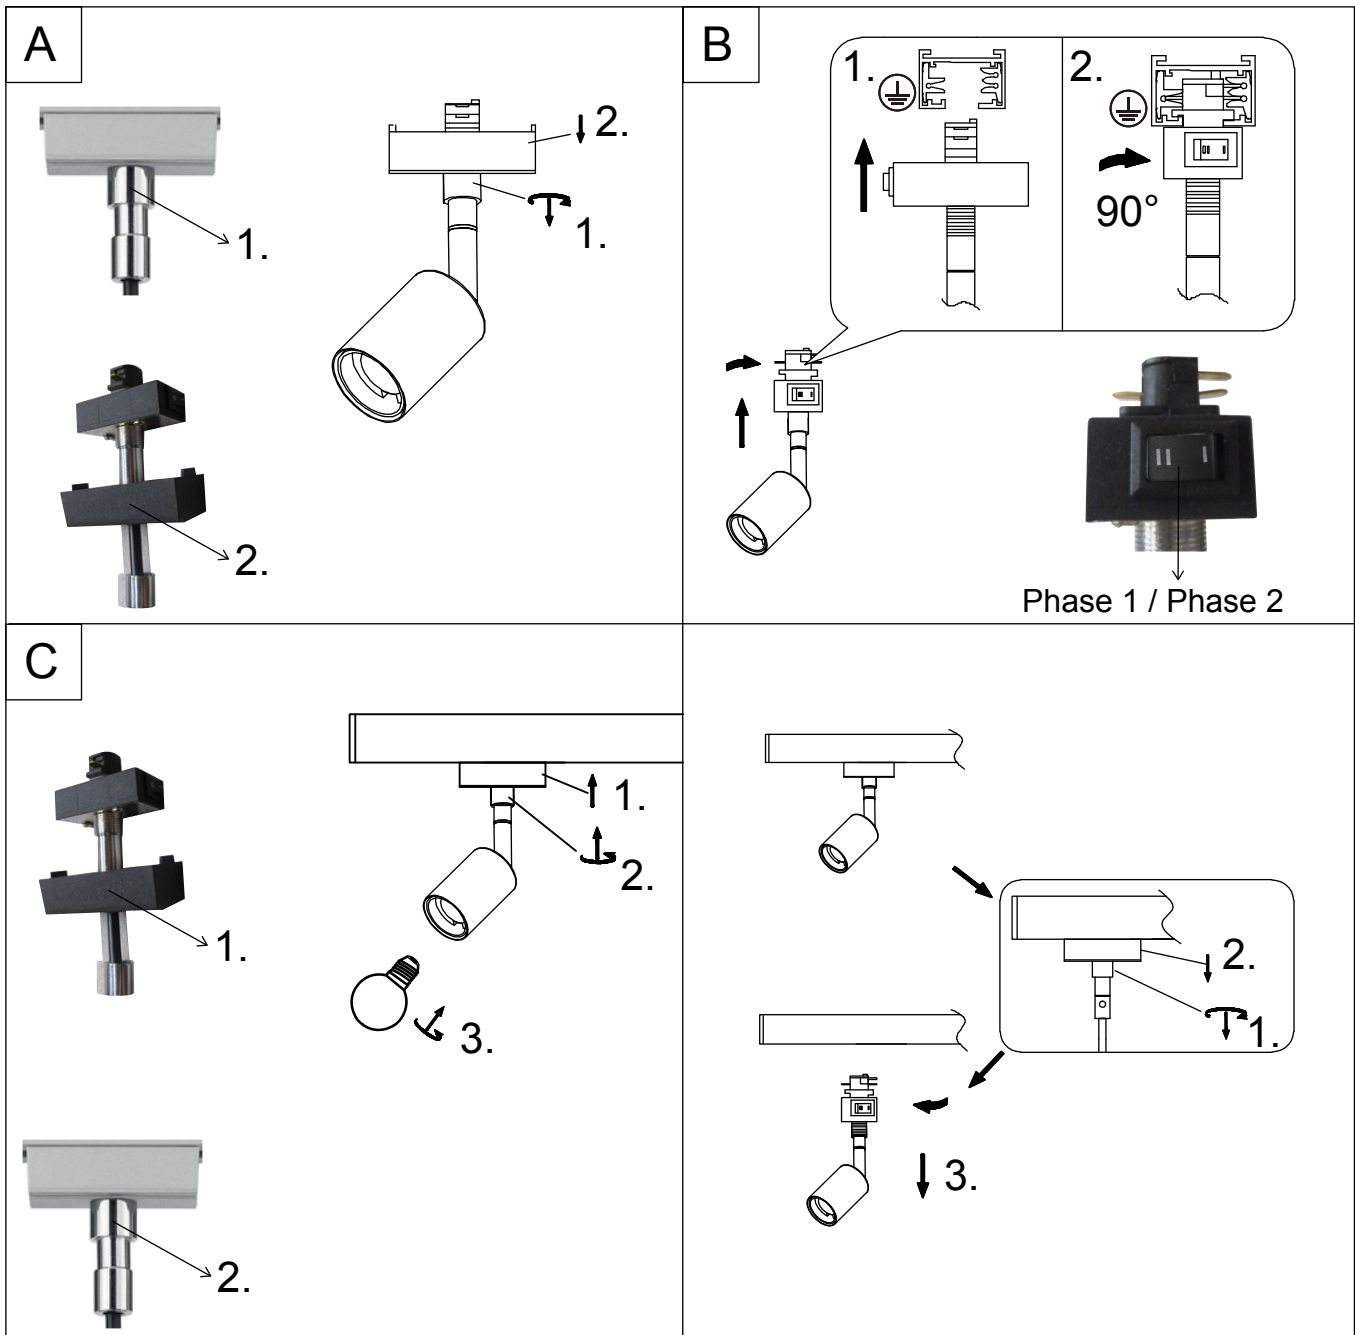

(SR) UPOZORENJE!

Prije početka montaže, pažljivo pročitajte sigurnosne upute!

230V~50Hz, 1 x E27 max. 25W