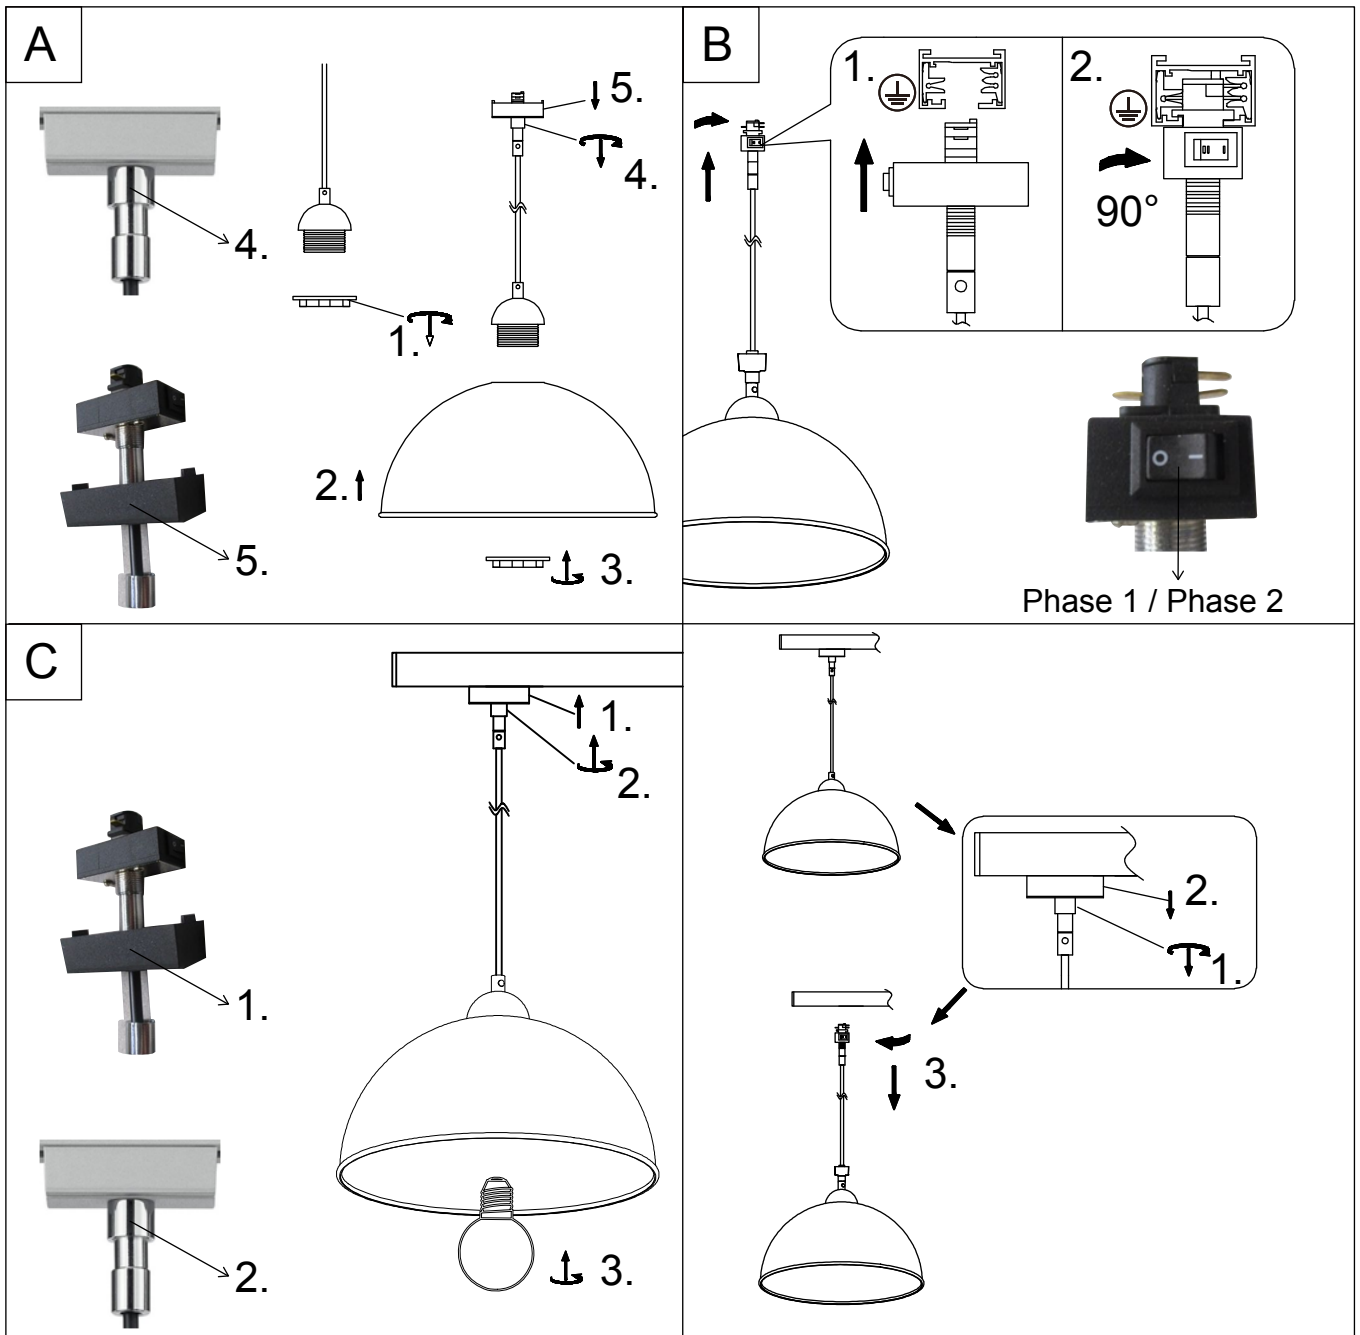

(SR) UPOZORENJE!

Prije početka montaže, pažljivo pročitajte sigurnosne upute!

230V~50Hz, 1 x E27 max. 25W