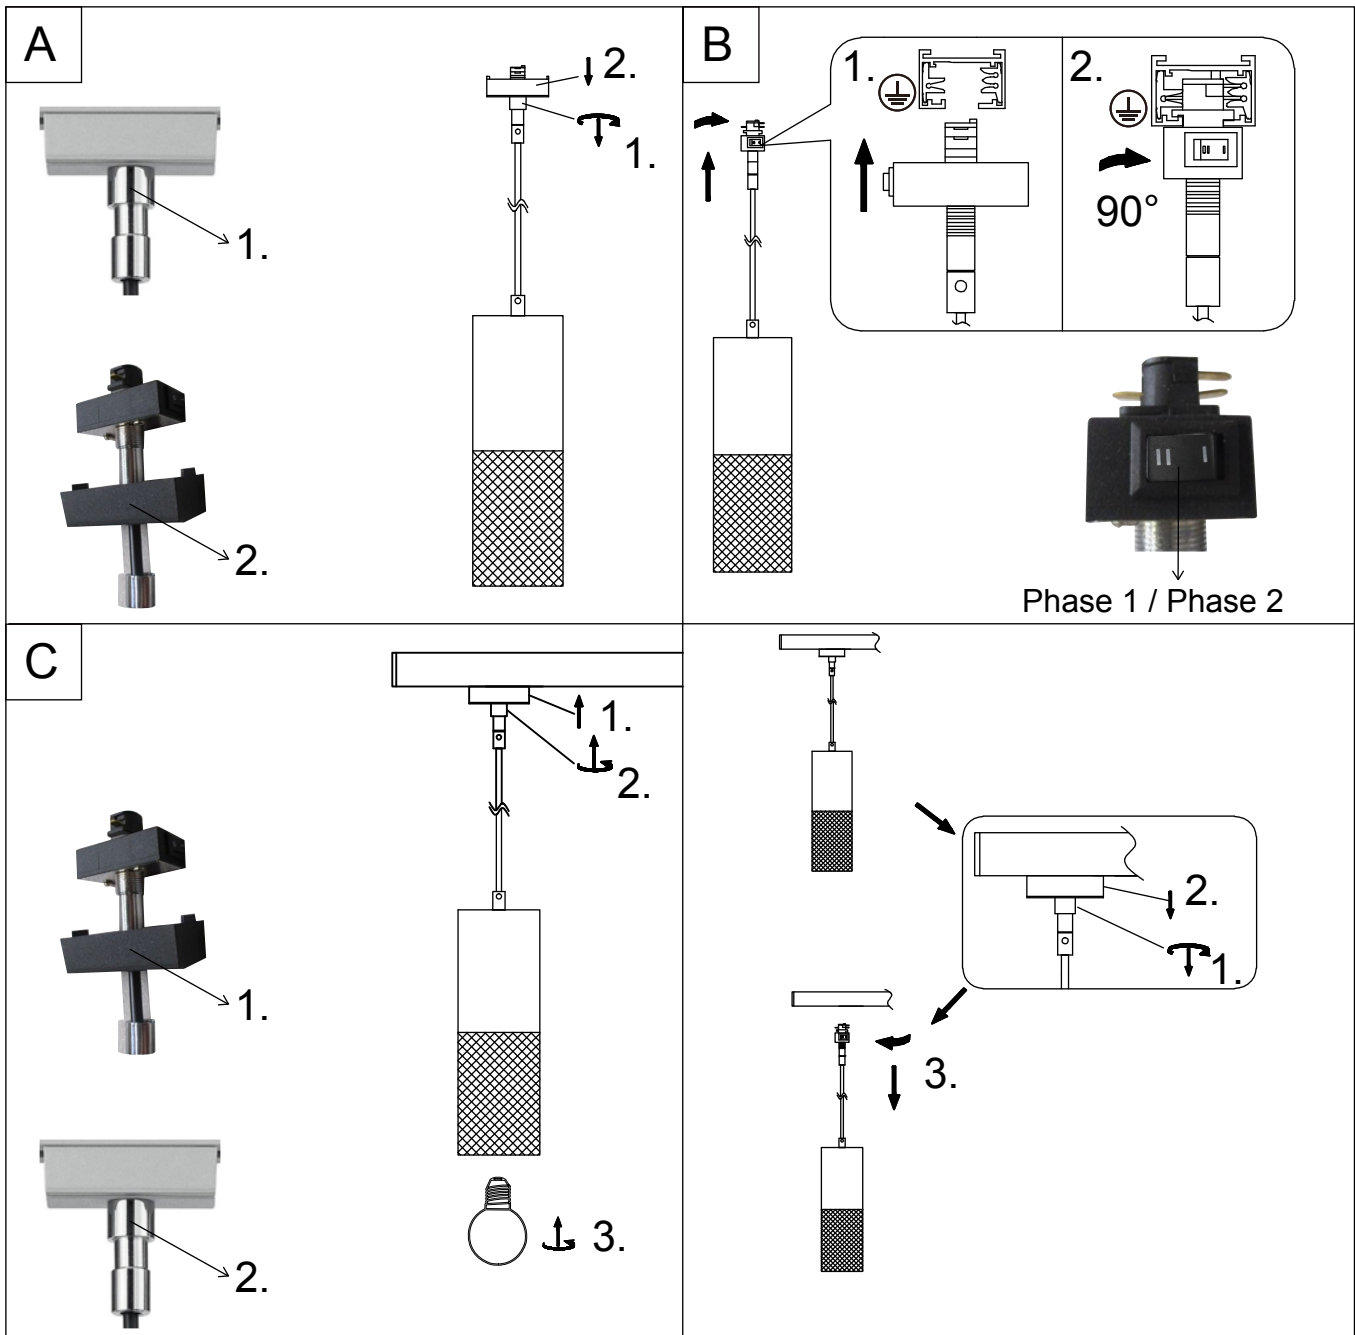

(SR) UPOZORENJE!

Prije početka montaže, pažljivo pročitajte sigurnosne upute!

230V~50Hz, 1 x E27 max. 25W