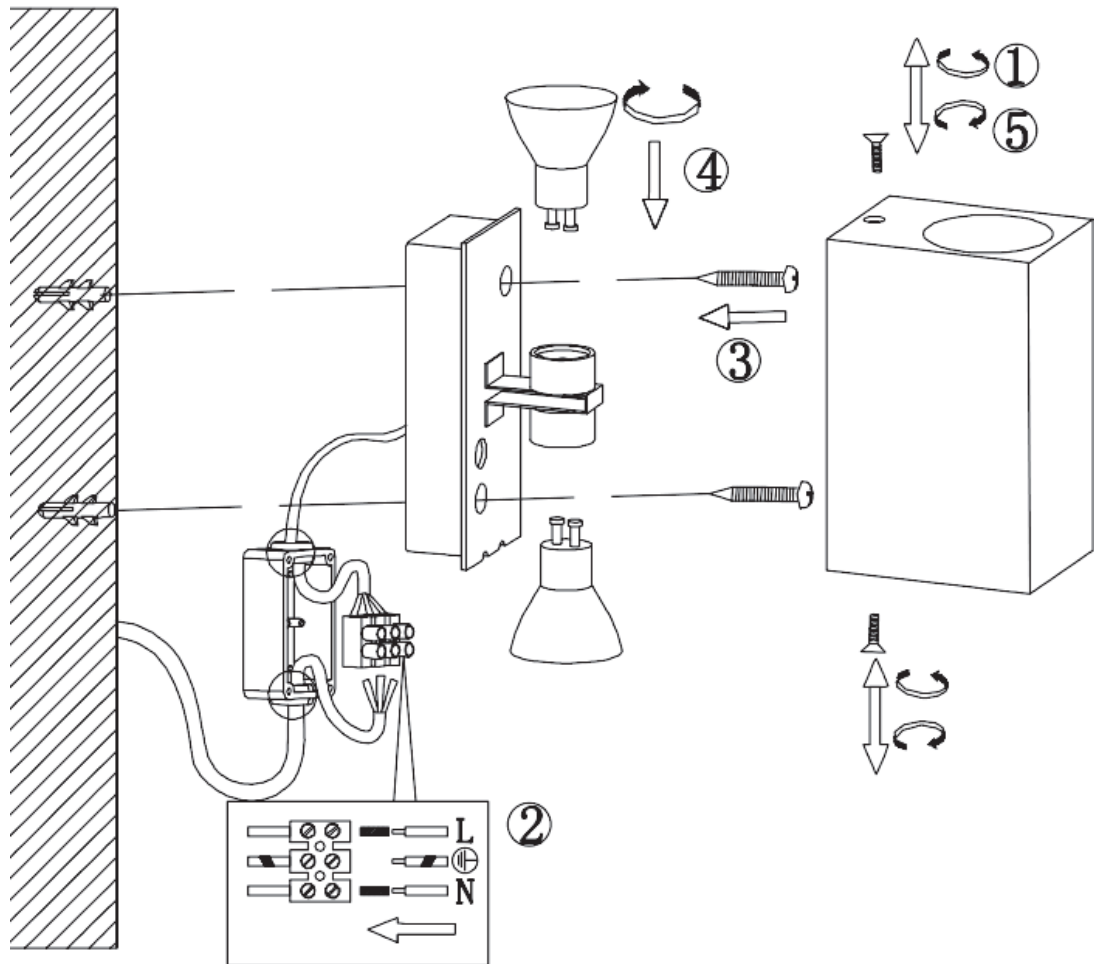

**(UK) ПОПЕРЕДЖЕННЯ!**

Перед розбиранням, будь ласка, уважно прочитайте інструкції з техніки безпеки!

230V~50Hz, 2 x GU10 max.35W