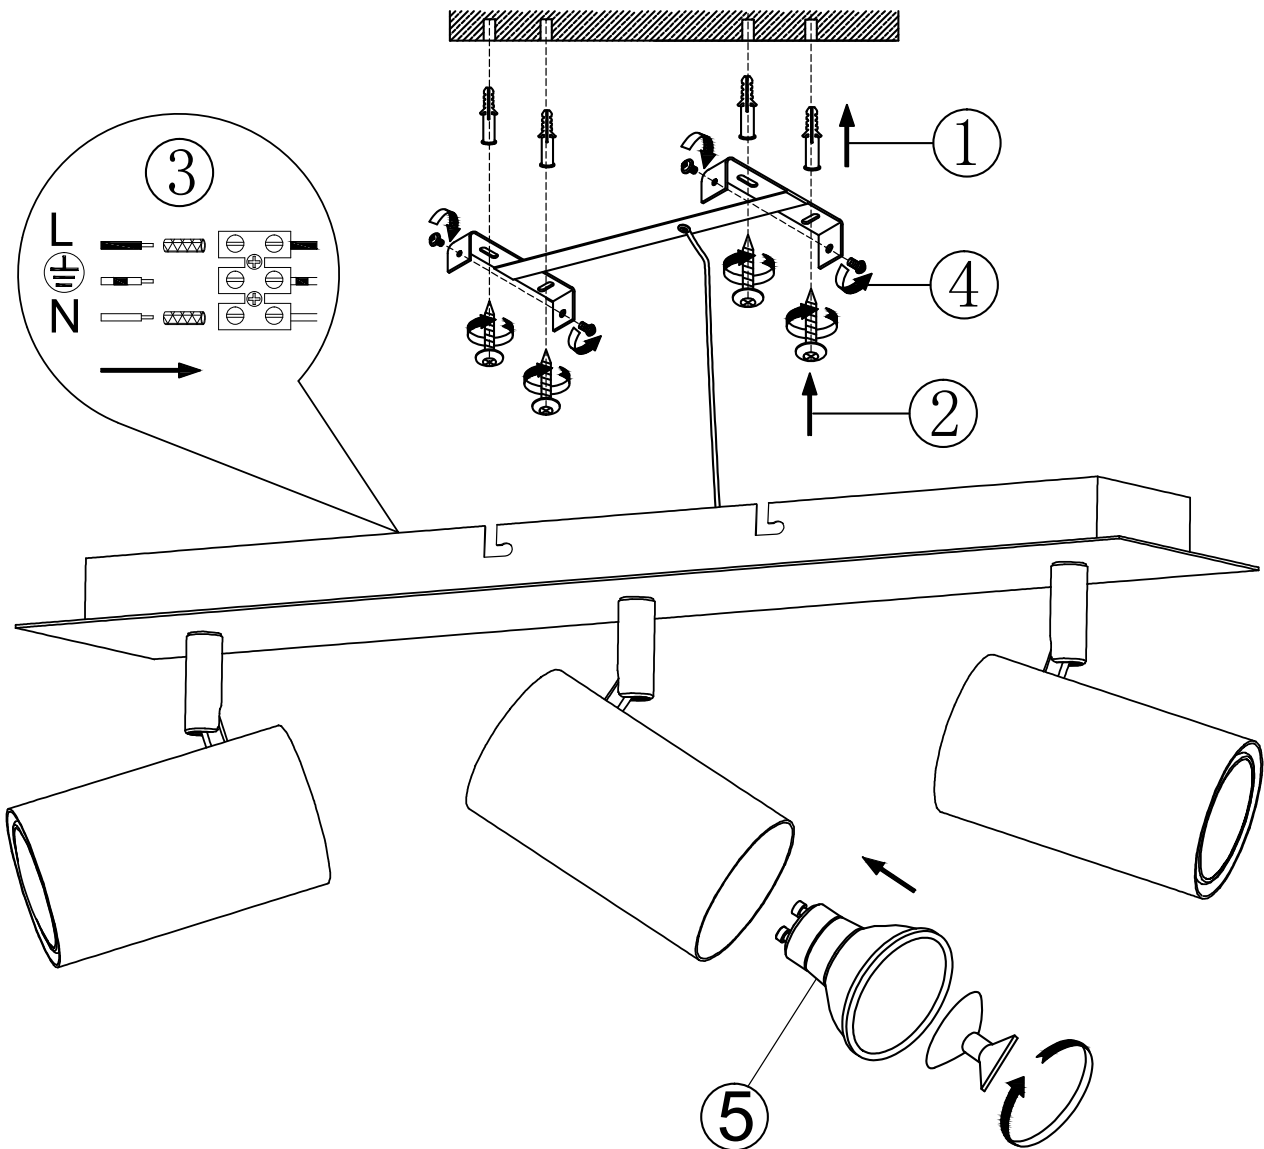

**(UK) ПОПЕРЕДЖЕННЯ!**

Перед розбиранням, будь ласка, уважно прочитайте інструкції з техніки безпеки!

230V ~ 50Hz, 3x GU10 / max. 35W