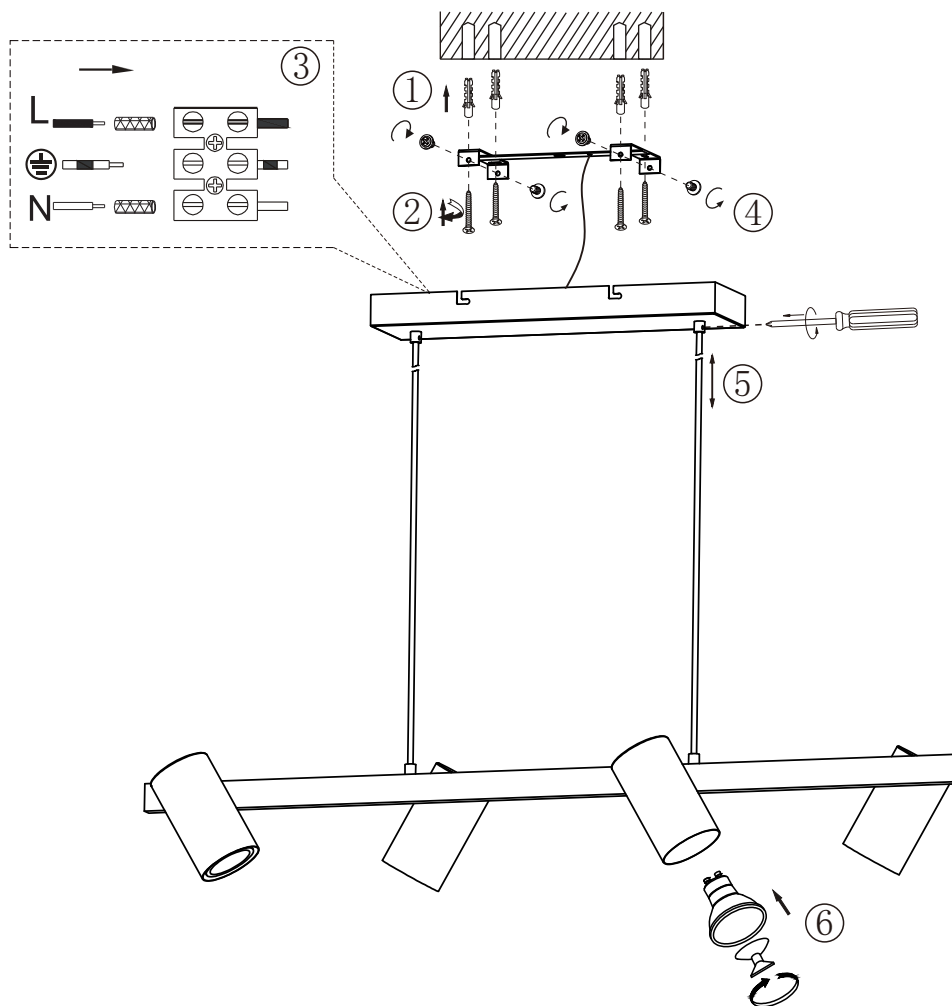

(SR) UPOZORENJE!

Prije početka montaže, pažljivo pročitajte sigurnosne upute!

(UK) ПОПЕРЕДЖЕННЯ!

Перед розбиранням, будь ласка, уважно прочитайте інструкції з техніки безпеки!

230V ~ 50Hz, 4 x GU10 / max. 35W