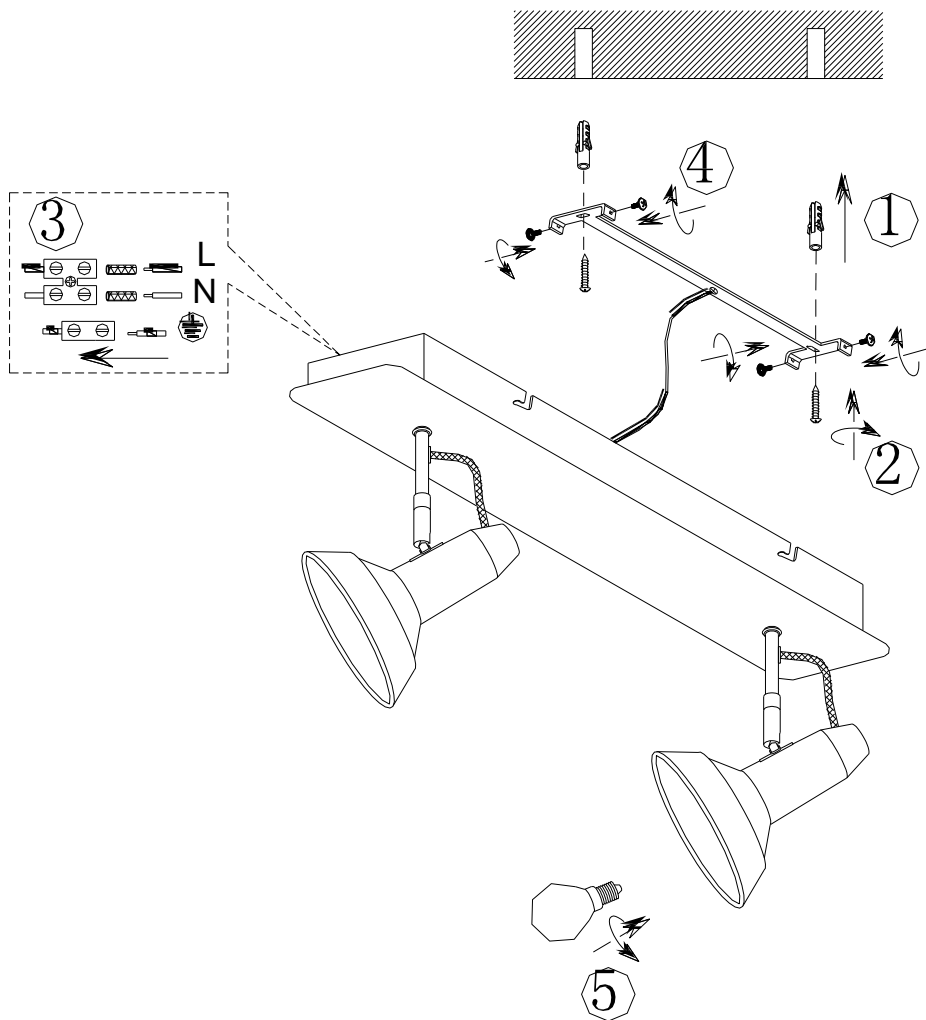

Norėdami saugiai ir teisingai sumontuoti šviestuv vadovaukitės šia instrukcija!

**(ET) HOIATUS!**

Enne monteerimist lugege ohutusjuhised tähelepanelikult läbi!

**(DA) OBS!**

Læs sikkerhedsinformationen nøje, før du monterer produktet!

**(UK) ПОПЕРЕДЖЕННЯ!**

Перед розбиранням, будь ласка, уважно прочитайте інструкції з техніки безпеки!

**230V~50Hz**  
**2 x E14 / max.10W**