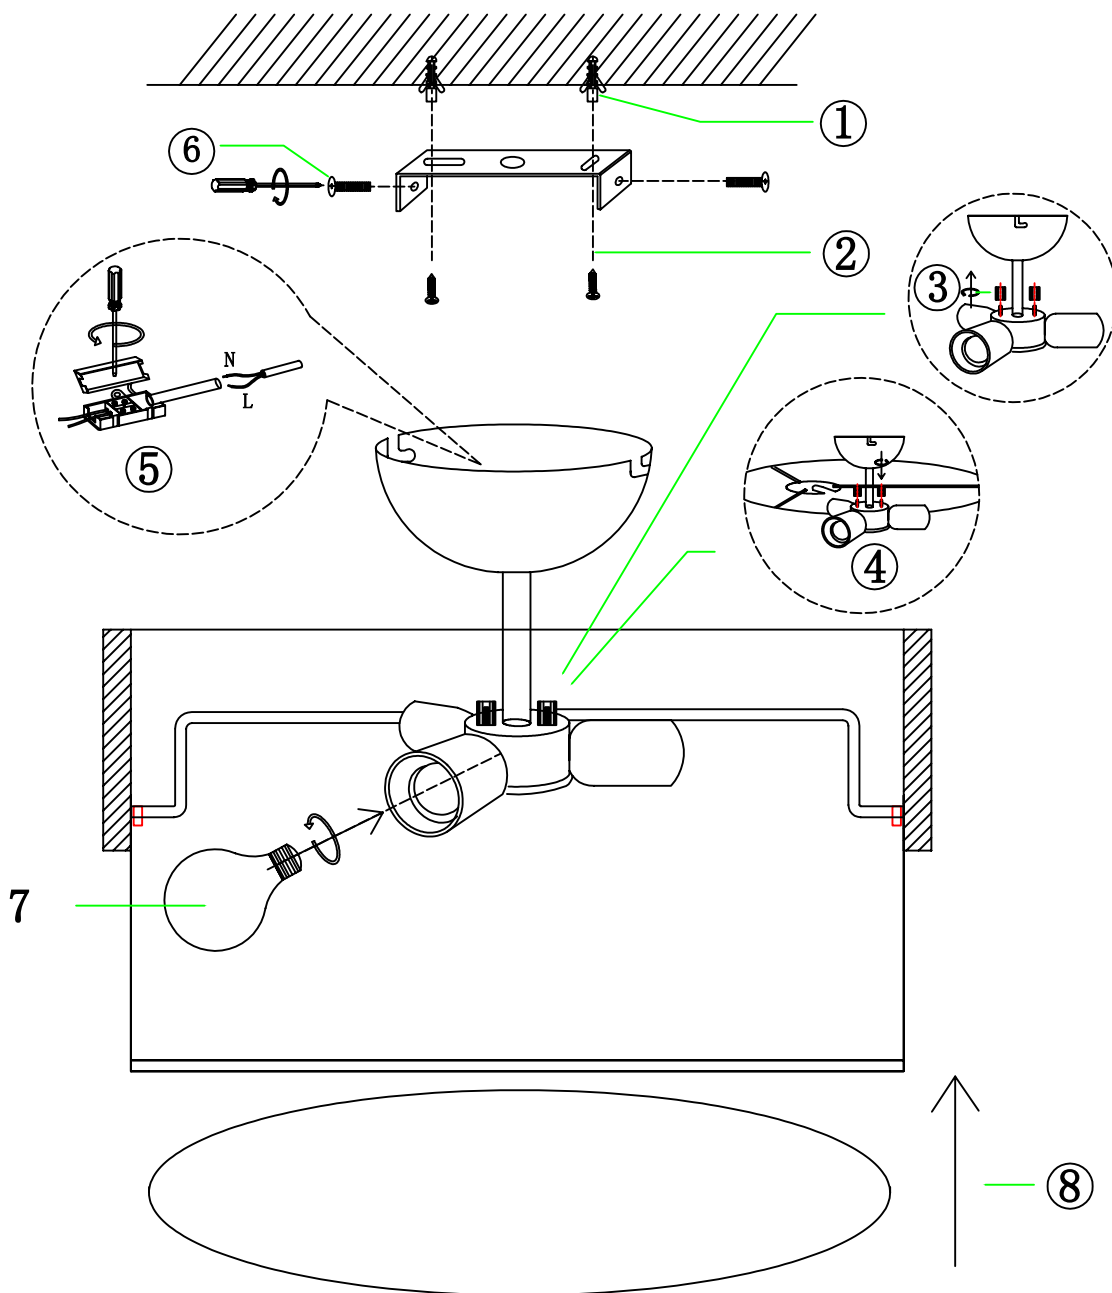

(SR) UPOZORENJE!

Prije početka montaže, pažljivo pročitajte sigurnosne upute!

(UK) ПОПЕРЕДЖЕННЯ!

Перед розбиранням, будь ласка, уважно прочитайте інструкції з техніки безпеки!

230V ~ 50Hz
3 x E27 max.40W