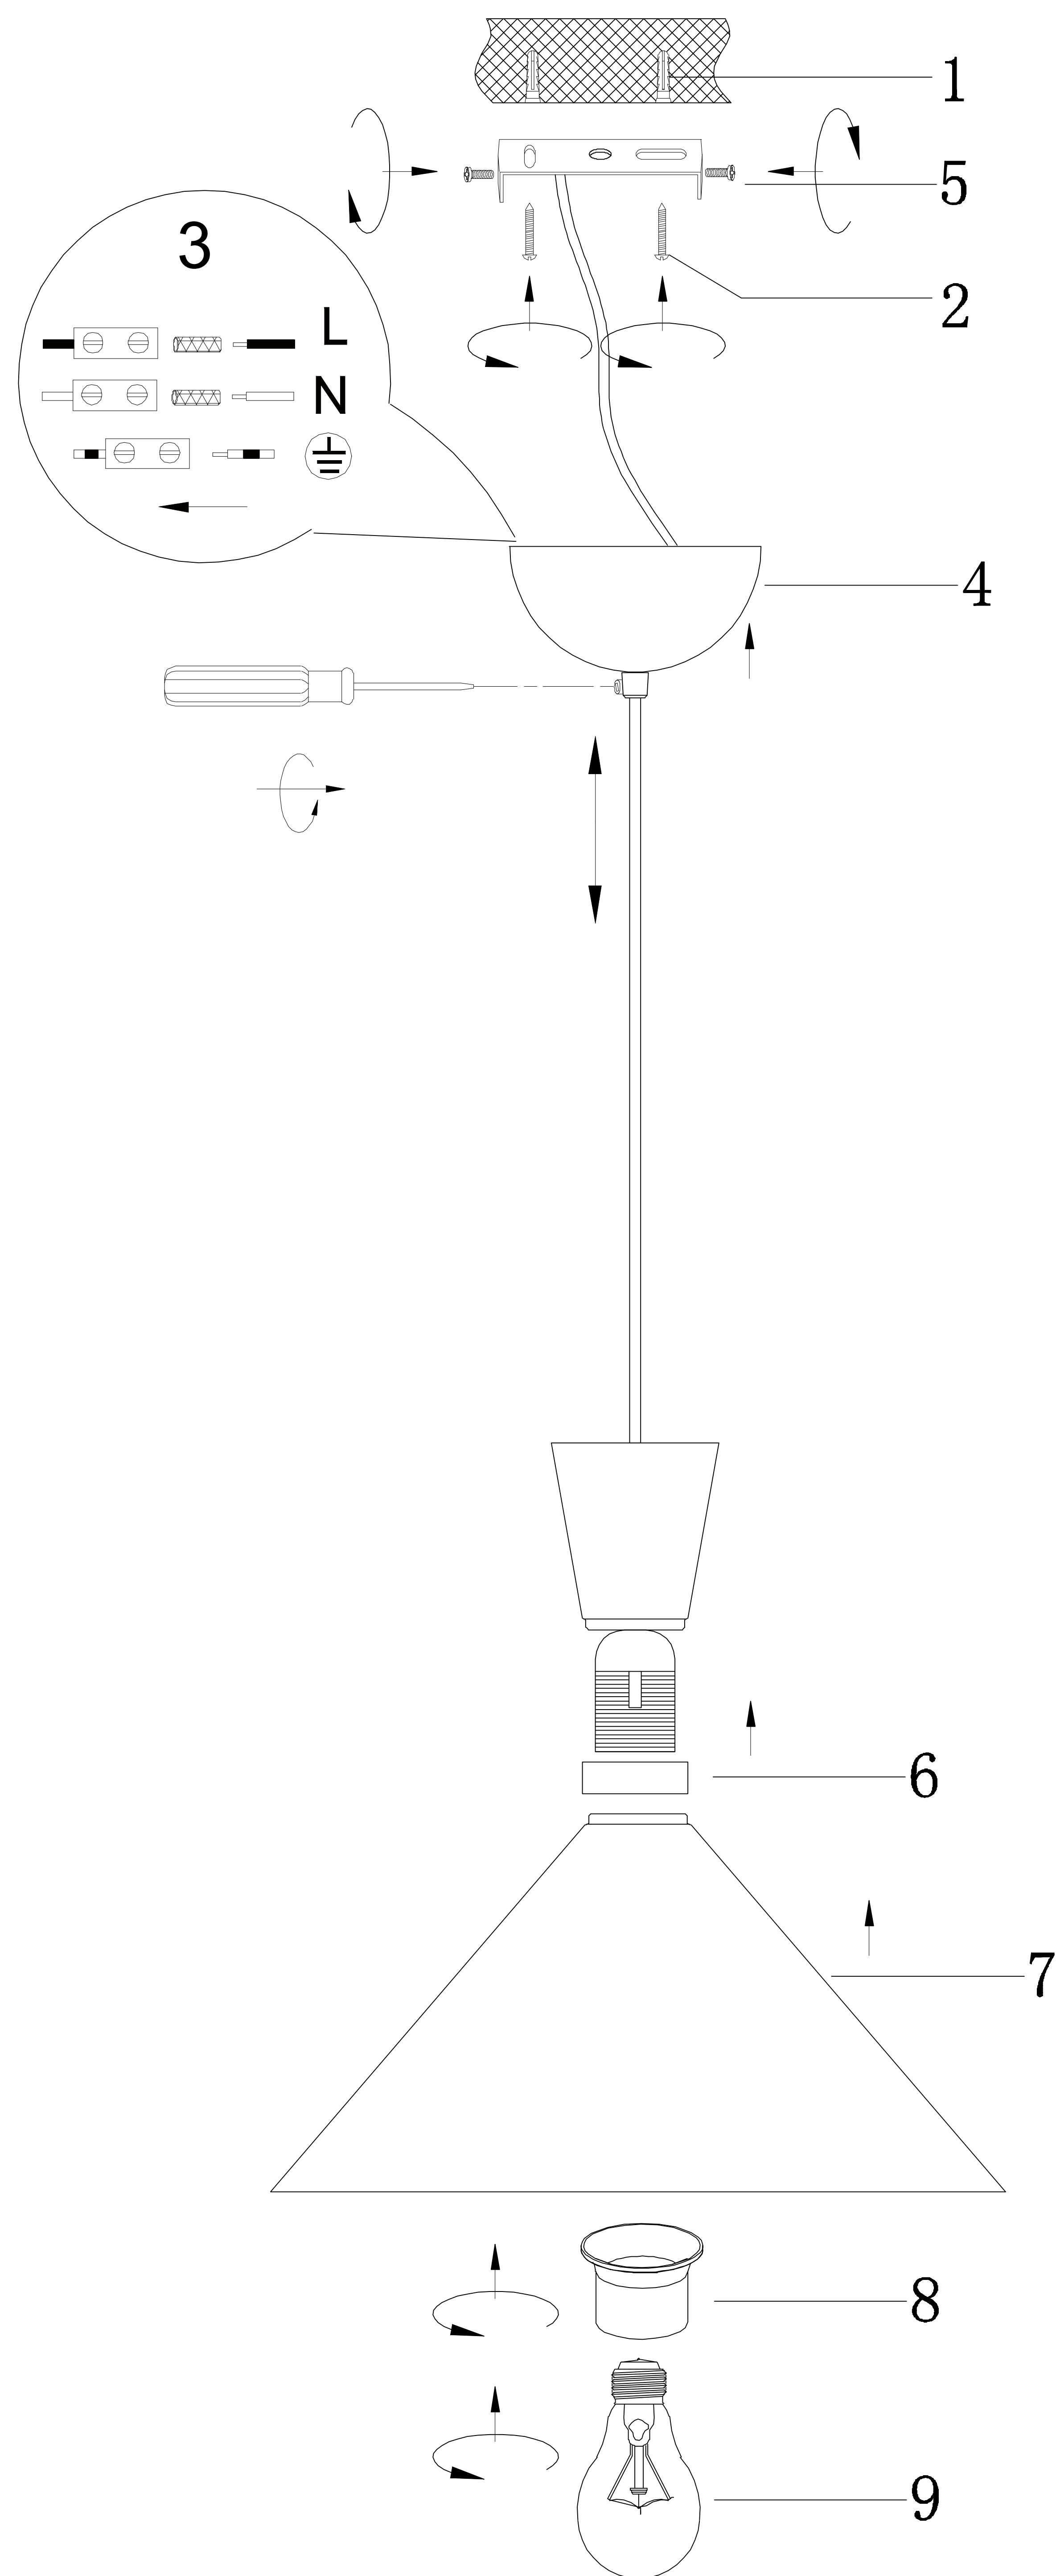

**(UK) ПОПЕРЕДЖЕННЯ!**

Перед розбиранням, будь ласка, уважно прочитайте інструкції з техніки безпеки!

**230V ~ 50Hz, 1x E27 / max. 28W**