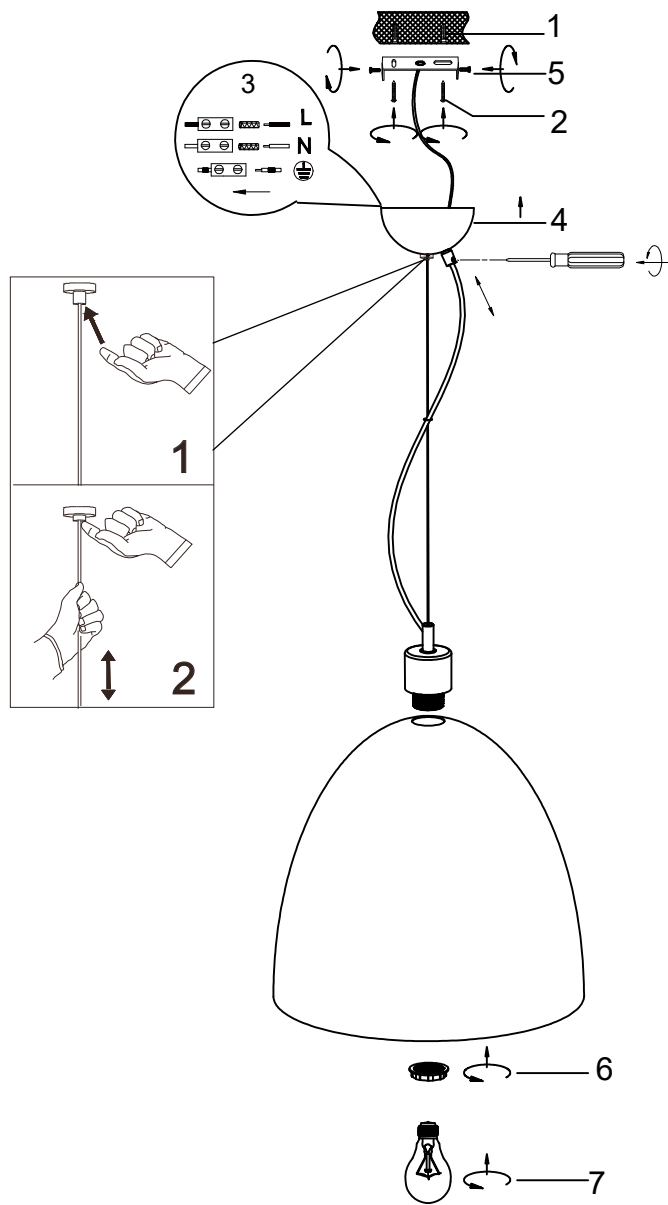

(SR) UPOZORENJE!

Prije početka montaže, pažljivo pročitajte sigurnosne upute!

(UK) ПОПЕРЕДЖЕННЯ!

Перед розбиранням, будь ласка, уважно прочитайте інструкції з техніки безпеки!

230V~50Hz, 1xE27 / max.60W