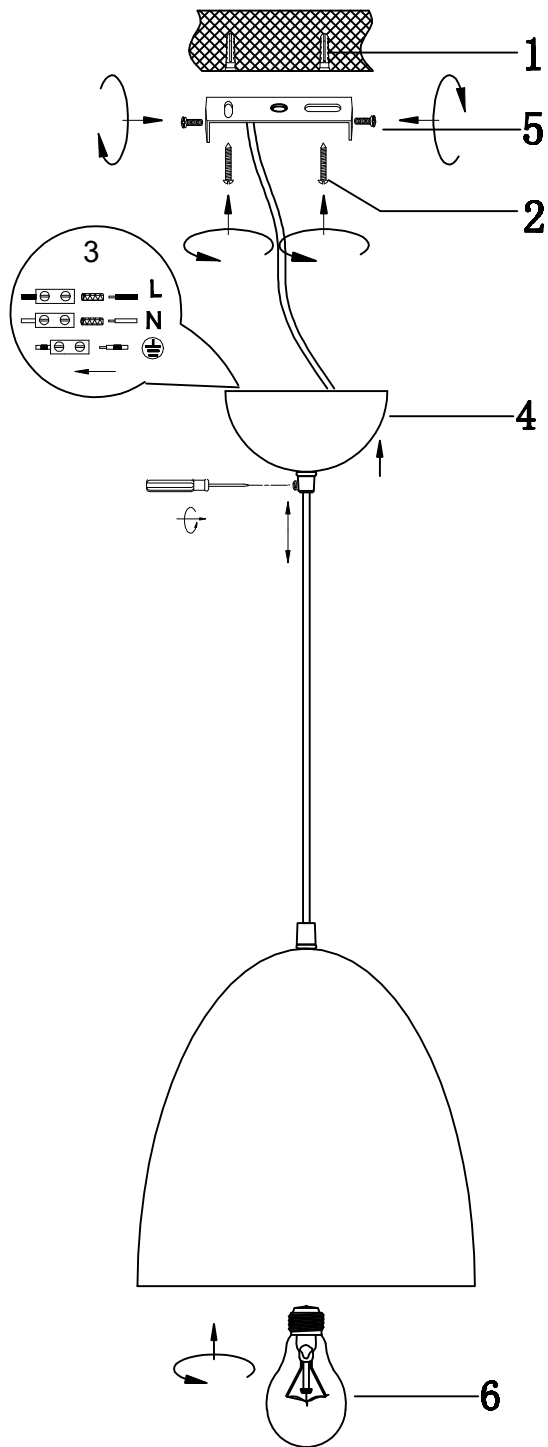

Norėdami saugiai ir teisingai sumontuoti šviestuv vadovaukitės šia instrukcija!

**(ET) HOIATUS!**

Enne monteerimist lugege ohutusjuhised tähelepanelikult läbi!

**(DA) OBS!**

Læs sikkerhedsinformationen nøje, før du monterer produktet!

**(UK) ПОПЕРЕДЖЕННЯ!**

Перед розбиранням, будь ласка, уважно прочитайте інструкції з техніки безпеки!

**230V ~ 50Hz, 1x E27 / max. 40W**