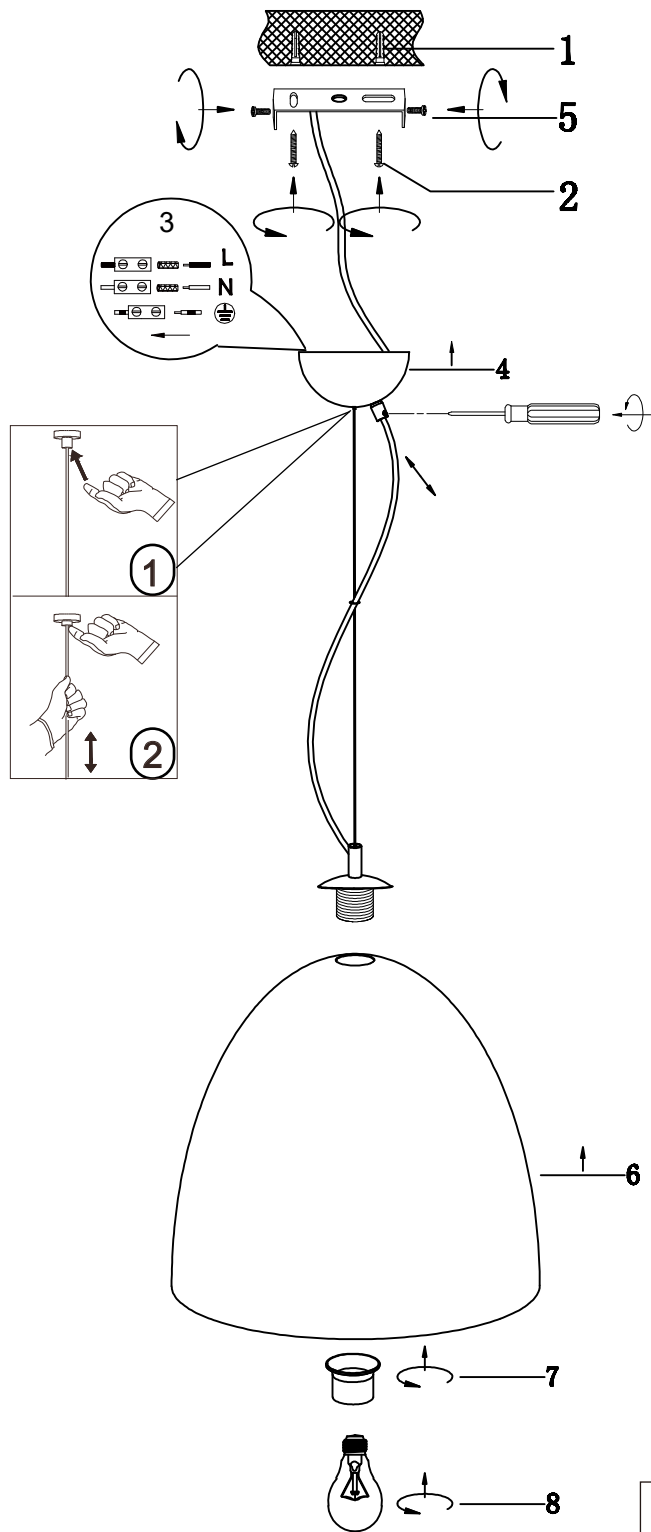

(SR) UPOZORENJE!

Prije početka montaže, pažljivo pročitajte sigurnosne upute!

(UK) ПОПЕРЕДЖЕННЯ!

Перед розбиранням, будь ласка, уважно прочитайте інструкції з техніки безпеки!

230V~50Hz, 1xE27 / max.40W