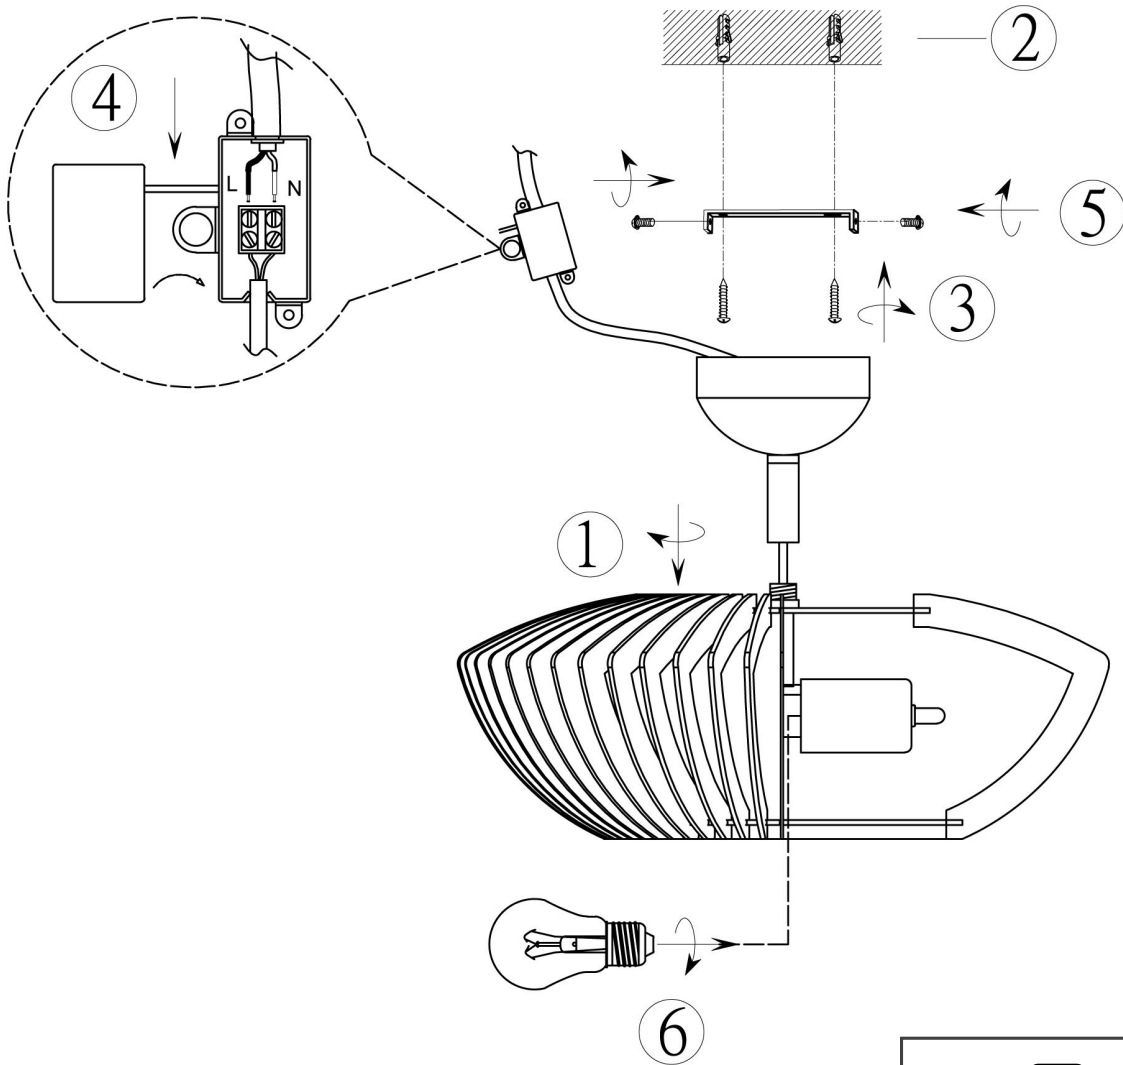

(SR) UPOZORENJE!

Prije početka montaže, pažljivo pročitajte sigurnosne upute!

(UK) ПОПЕРЕДЖЕННЯ!

Перед розбиранням, будь ласка, уважно прочитайте інструкції з техніки безпеки!

230V ~ 50Hz, 2x E27 / max. 40W