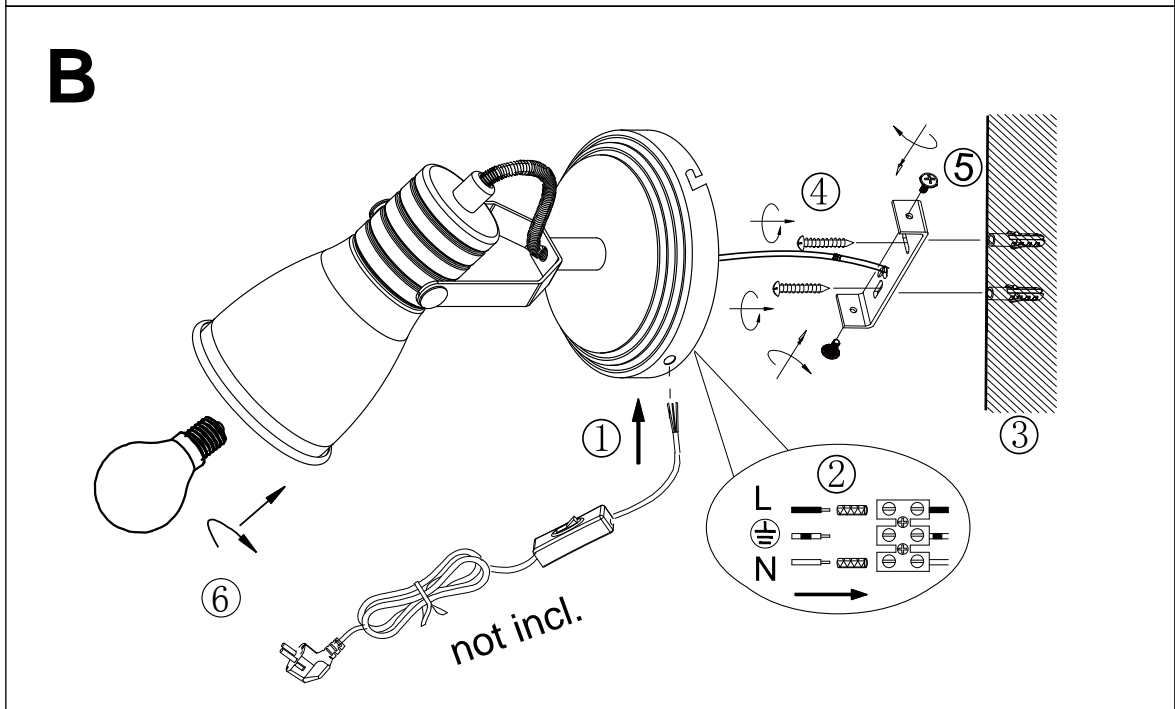

Norėdami saugiai ir teisingai sumontuoti šviestuv vadovaukitės šia instrukcija!

**(ET) HOIATUS!**

Enne monteerimist lugege ohutusjuhised tähelepanelikult läbi!

**(DA) OBS!**

Læs sikkerhedsinformationen nøje, før du monterer produktet!

**(UK) ПОПЕРЕДЖЕННЯ!**

Перед розбиранням, будь ласка, уважно прочитайте інструкції з техніки безпеки!

230V ~ 50Hz, 1x E14 max. 10W

IP 20