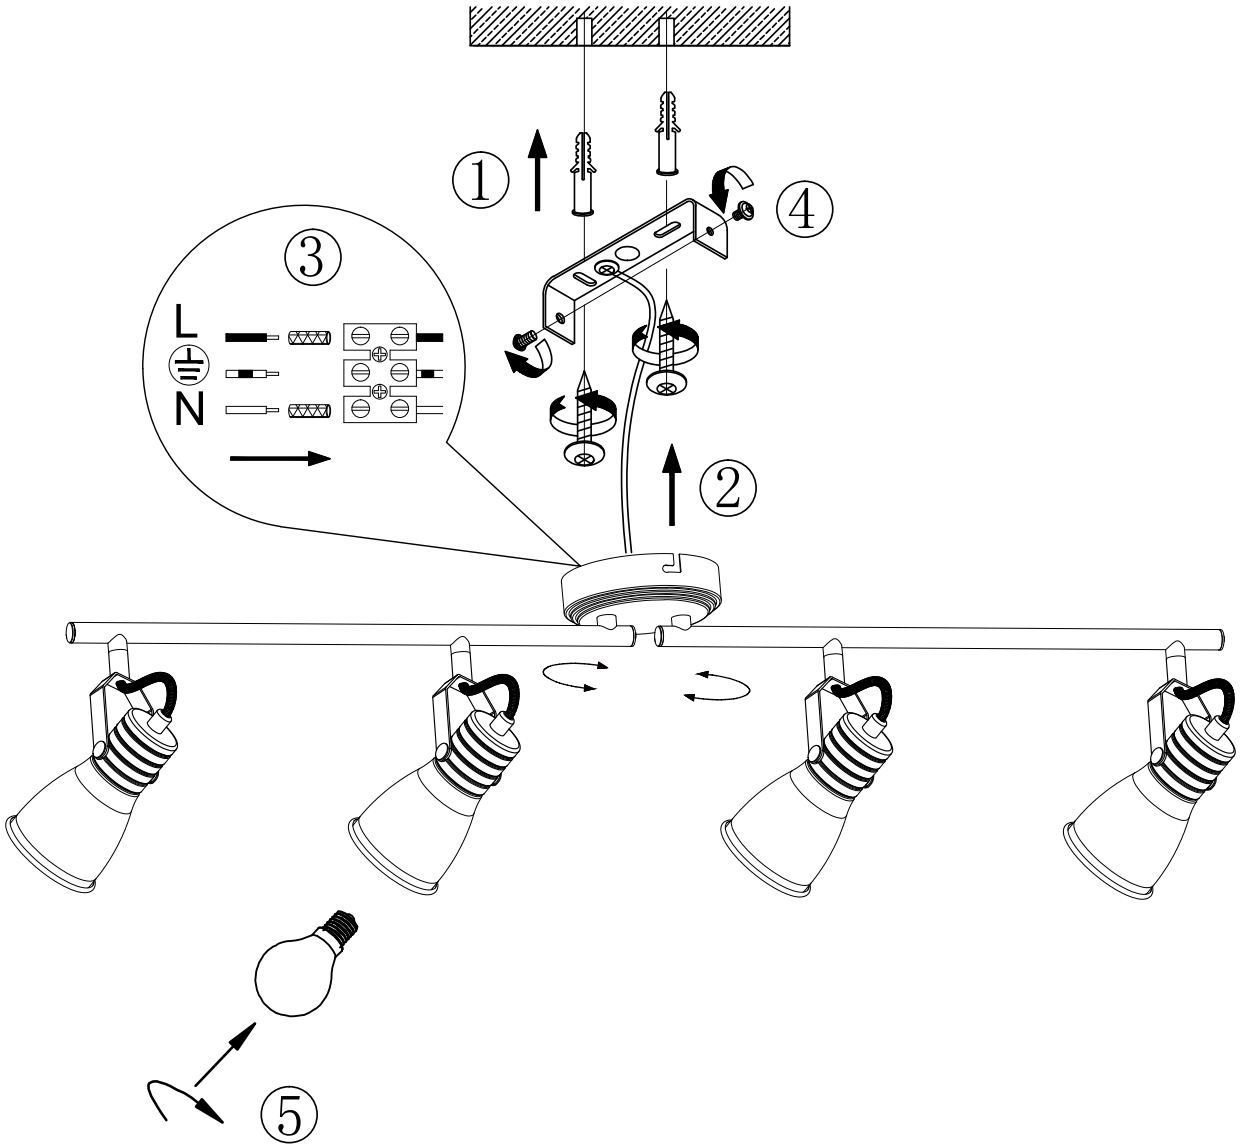

Norėdami saugiai ir teisingai sumontuoti šviestuv vadovaukitės šia instrukcija!

**(ET) HOIATUS!**

Enne monteerimist lugege ohutusjuhised tähelepanelikult läbi!

**(DA) OBS!**

Læs sikkerhedsinformationen nøje, før du monterer produktet!

**(UK) ПОПЕРЕДЖЕННЯ!**

Перед розбиранням, будь ласка, уважно прочитайте інструкції з техніки безпеки!

230V ~ 50Hz, 4x E14 max. 25W