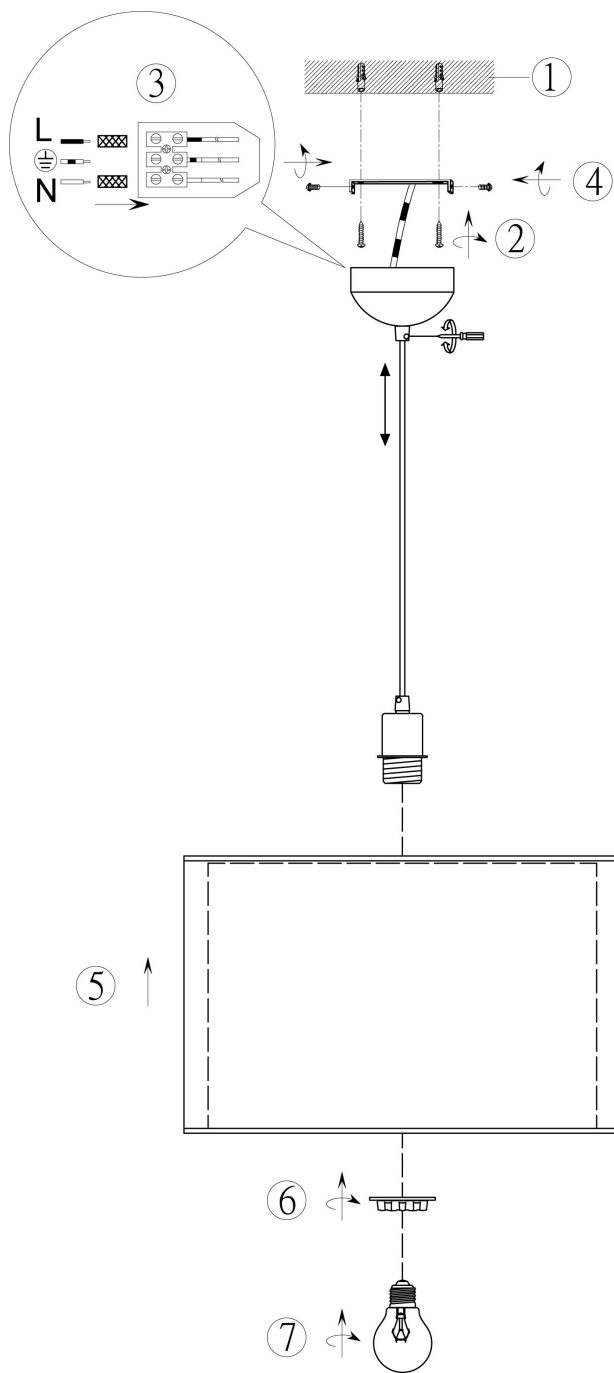

(SR) UPOZORENJE!

Prije početka montaže, pažljivo pročitajte sigurnosne upute!

(UK) ПОПЕРЕДЖЕННЯ!

Перед розбиранням, будь ласка, уважно прочитайте інструкції з техніки безпеки!

230V ~ 50Hz, 1x E27 / max. 40W