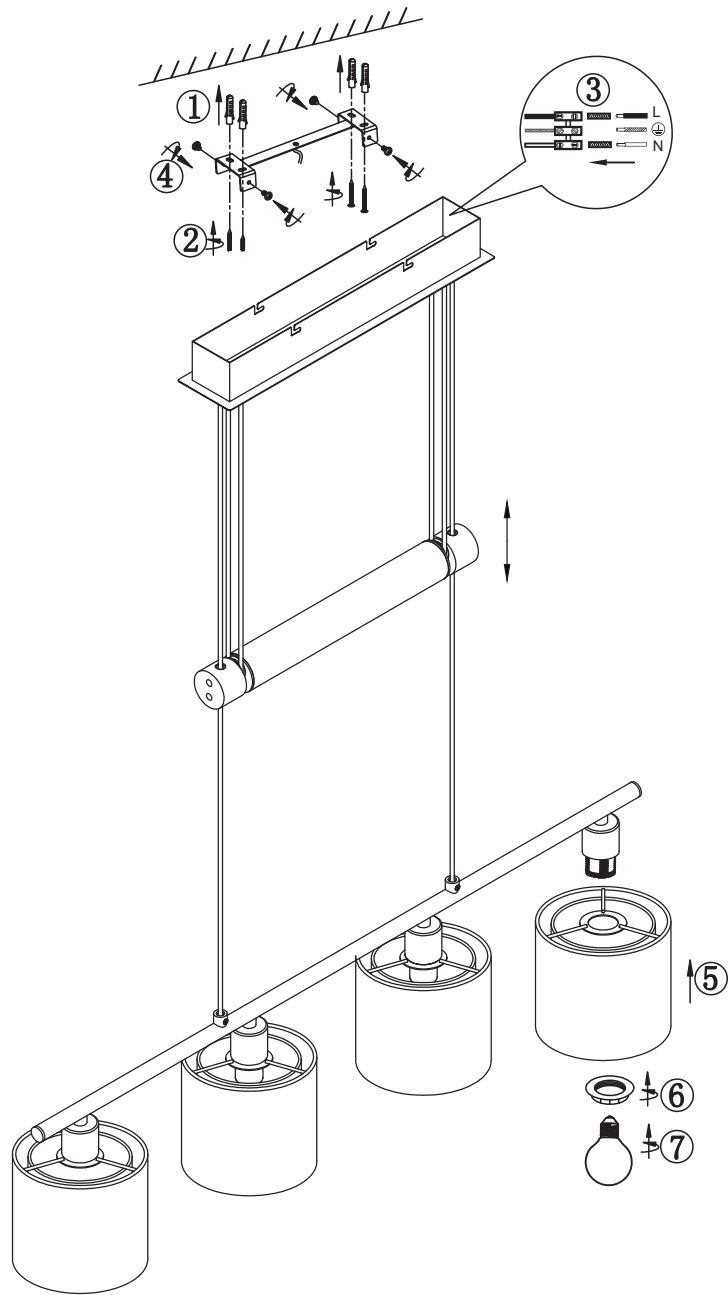

(SR) UPOZORENJE!

Prije početka montaže, pažljivo pročitajte sigurnosne upute!

(UK) ПОПЕРЕДЖЕННЯ!

Перед розбиранням, будь ласка, уважно прочитайте інструкції з техніки безпеки!

230V~50Hz, 4xE14 max.28W