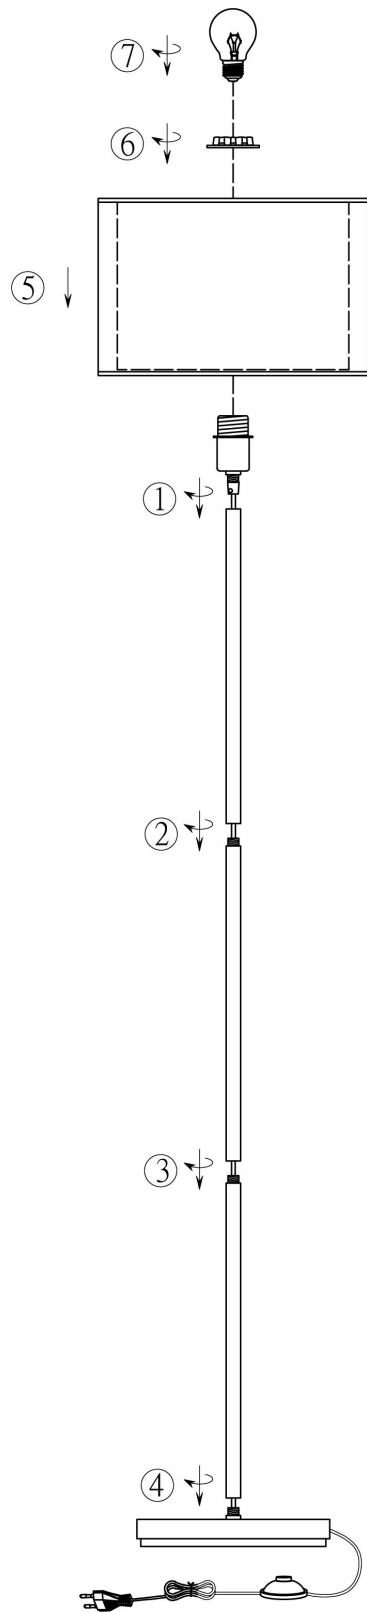

(SR) UPOZORENJE!

Prije početka montaže, pažljivo pročitajte sigurnosne upute!

(UK) ПОПЕРЕДЖЕННЯ!

Перед розбиранням, будь ласка, уважно прочитайте інструкції з техніки безпеки!

**230V ~ 50Hz,
1 x E27 / max. 60W**