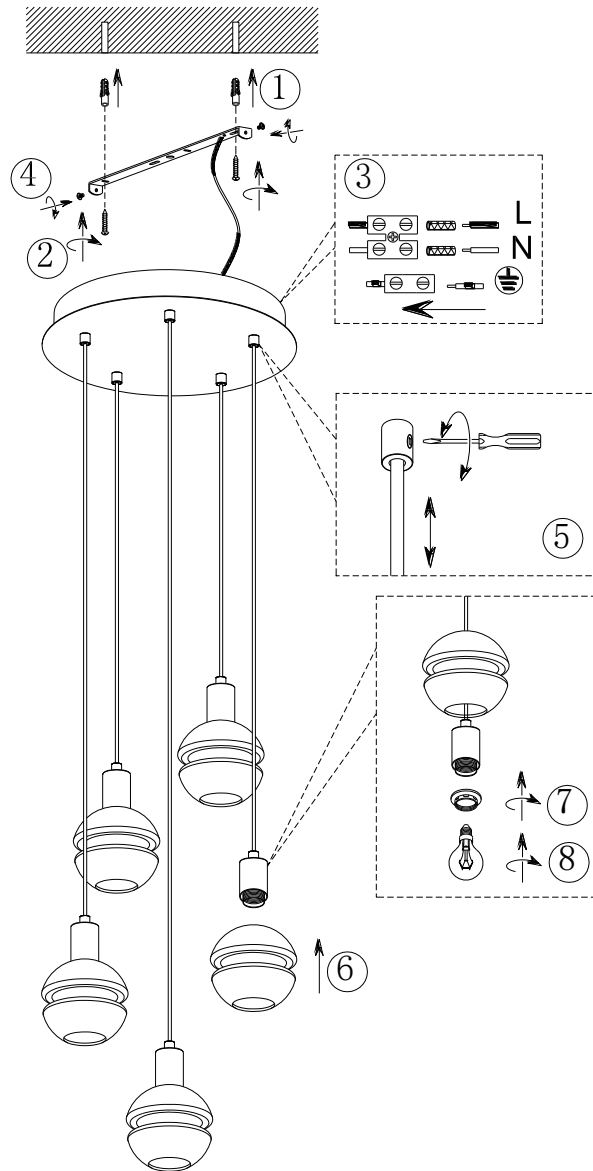

Norėdami saugiai ir teisingai sumontuoti šviestuv vadovaukitės šia instrukcija!

**(ET) HOIATUS!**

Enne monteerimist lugege ohutusjuhised tähelepanelikult läbi!

**(DA) OBS!**

Læs sikkerhedsinformationen nøje, før du monterer produktet!

**(UK) ПОПЕРЕДЖЕННЯ!**

Перед розбиранням, будь ласка, уважно прочитайте інструкції з техніки безпеки!

**230V~50Hz**  
**5 x E14 / max.25W**