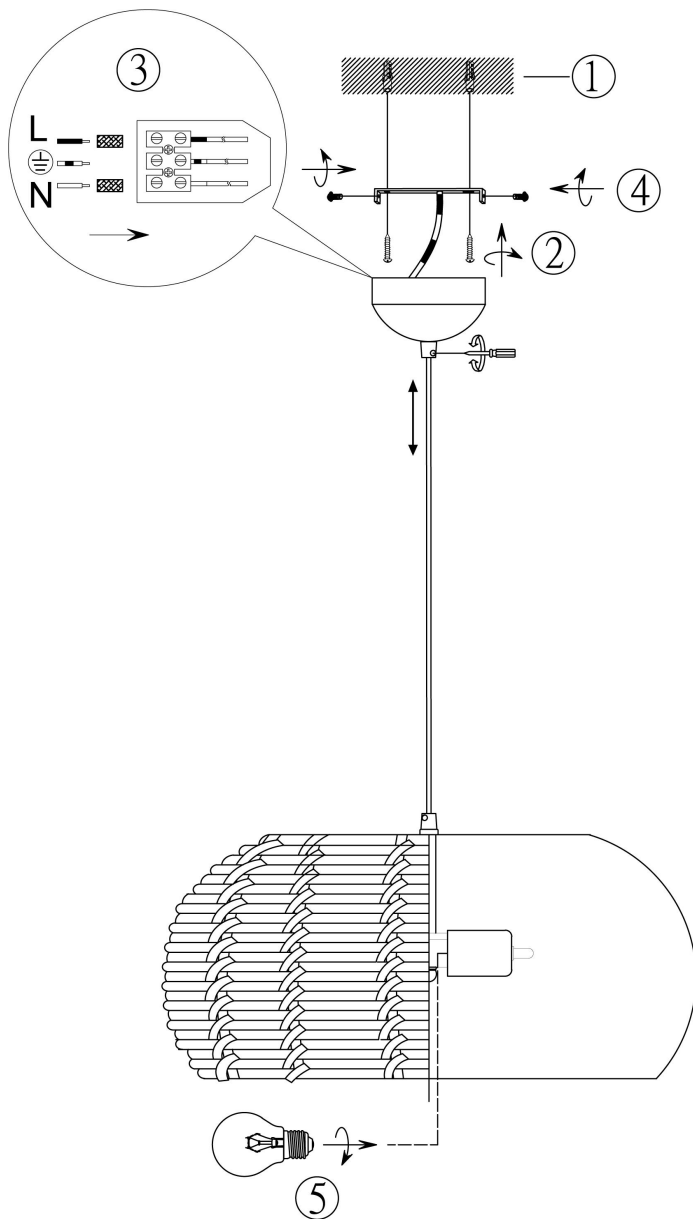

(SR) UPOZORENJE!

Prije početka montaže, pažljivo pročitajte sigurnosne upute!

(UK) ПОПЕРЕДЖЕННЯ!

Перед розбиранням, будь ласка, уважно прочитайте інструкції з техніки безпеки!

230V ~ 50Hz, 3x E27 / max. 40W