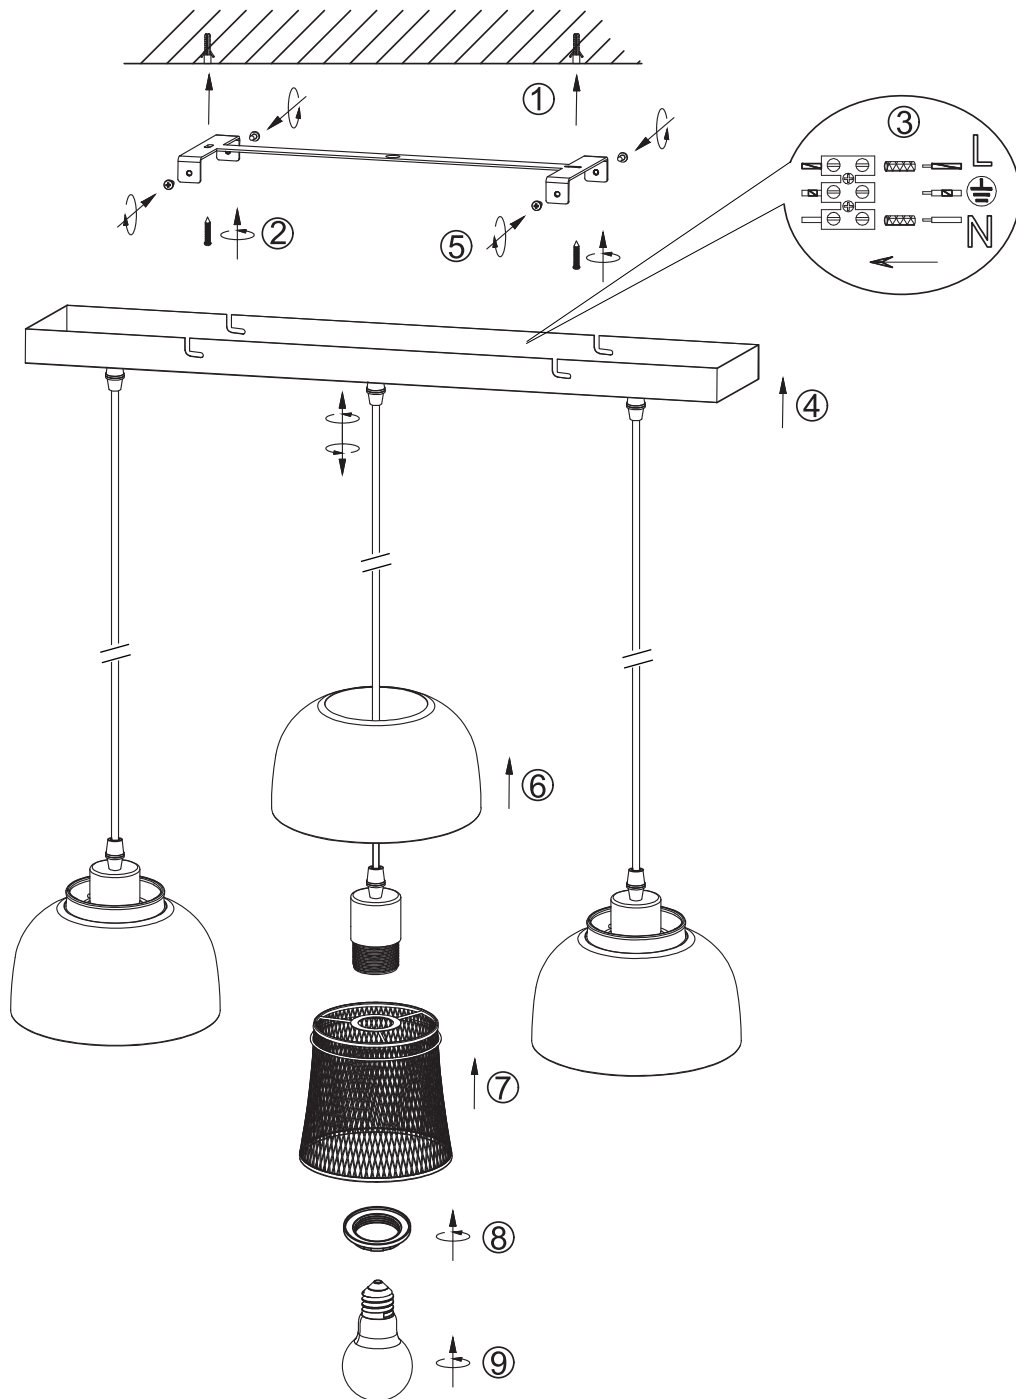

**(UK) ПОПЕРЕДЖЕННЯ!**

Перед розбиранням, будь ласка, уважно прочитайте інструкції з техніки безпеки!

230V~50Hz, 3 x E27/max.40W