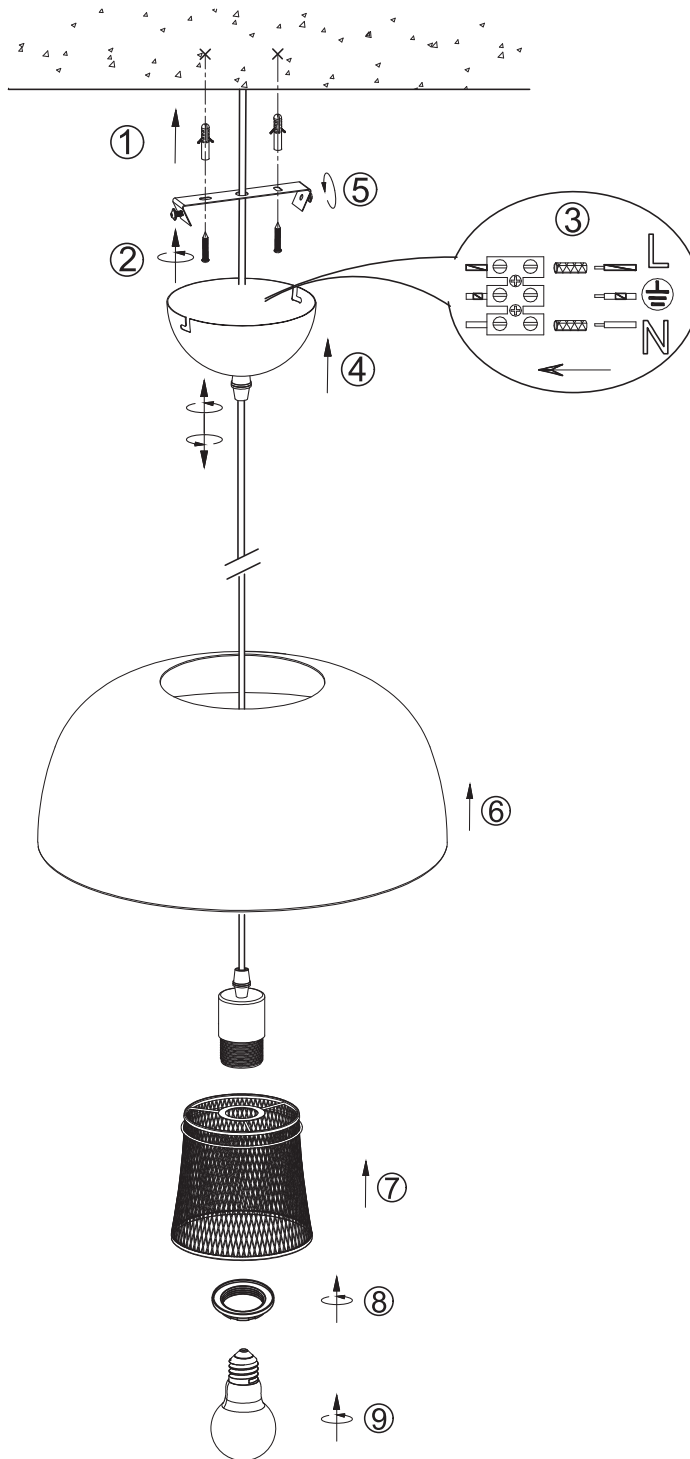

(SR) UPOZORENJE!

Prije početka montaže, pažljivo pročitajte sigurnosne upute!

(UK) ПОПЕРЕДЖЕННЯ!

Перед розбиранням, будь ласка, уважно прочитайте інструкції з техніки безпеки!

230V~50Hz, 1 x E27/max.40W