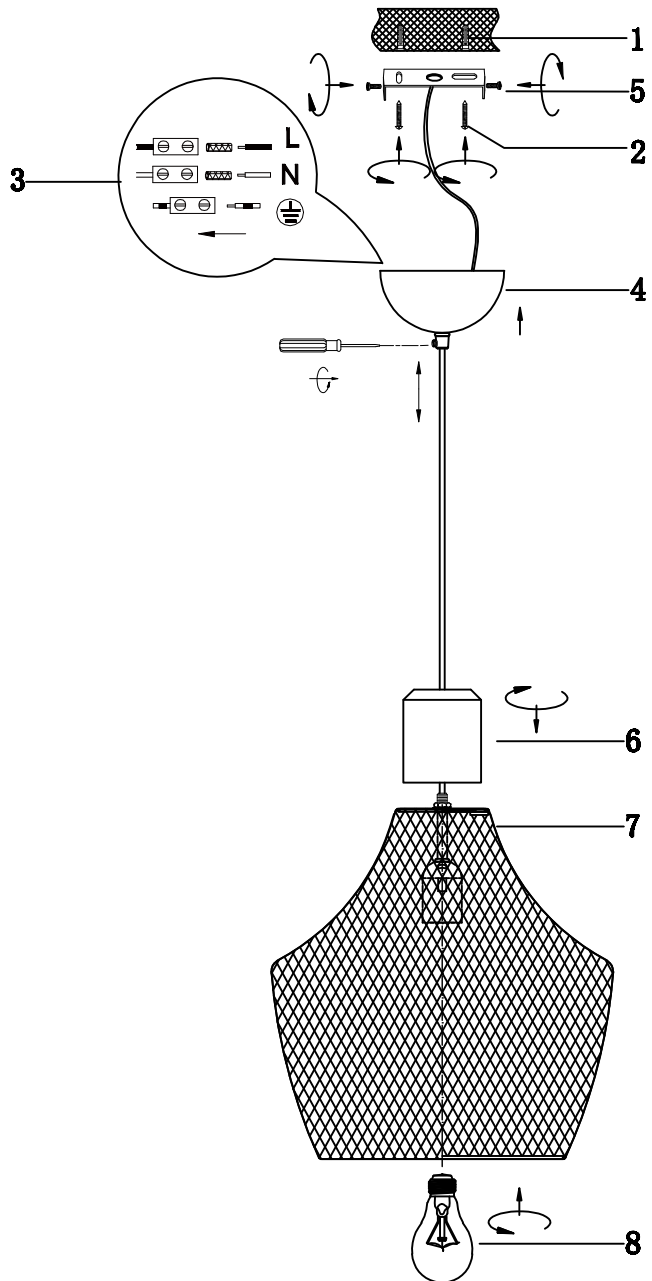

(SR) UPOZORENJE!

Prije početka montaže, pažljivo pročitajte sigurnosne upute!

(UK) ПОПЕРЕДЖЕННЯ!

Перед розбиранням, будь ласка, уважно прочитайте інструкції з техніки безпеки!

230V ~ 50Hz, 1x E27 / max. 40W