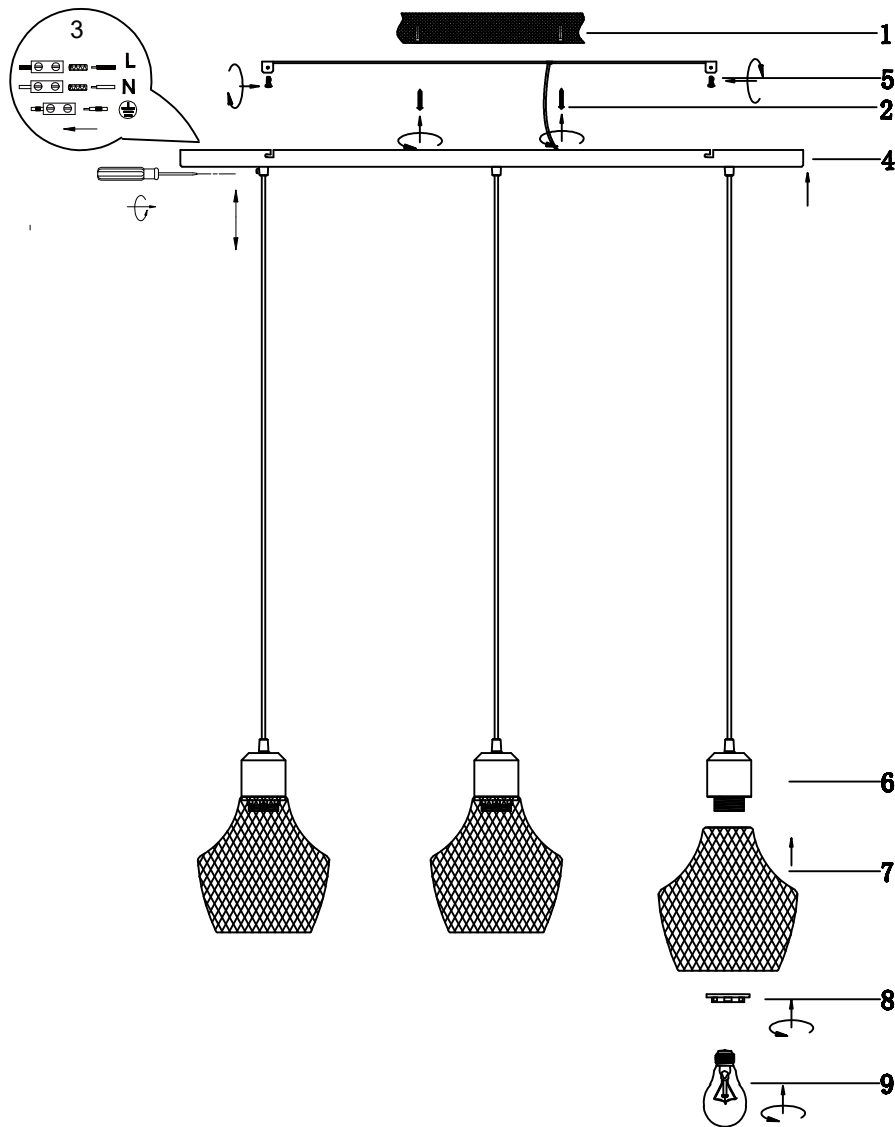

(SR) UPOZORENJE!

Prije početka montaže, pažljivo pročitajte sigurnosne upute!

(UK) ПОПЕРЕДЖЕННЯ!

Перед розбиранням, будь ласка, уважно прочитайте інструкції з техніки безпеки!

230V~50Hz, 3 x E27 max.40W