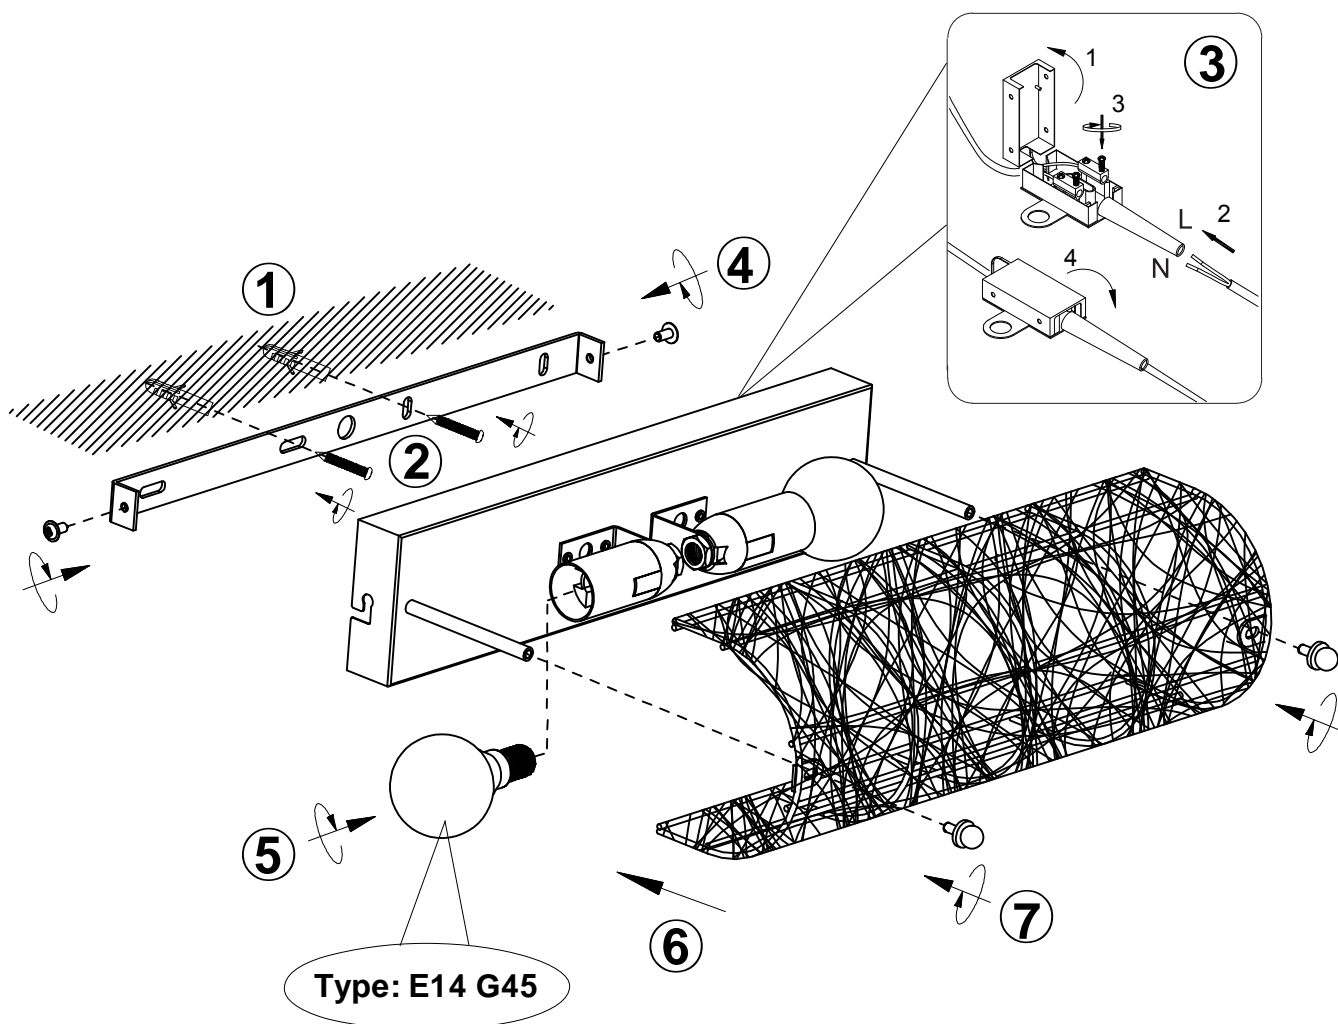

(SR) UPOZORENJE!

Prije početka montaže, pažljivo pročitajte sigurnosne upute!

(UK) ПОПЕРЕДЖЕННЯ!

Перед розбиранням, будь ласка, уважно прочитайте інструкції з техніки безпеки!

230V~50Hz, 2 x E14 max.40W