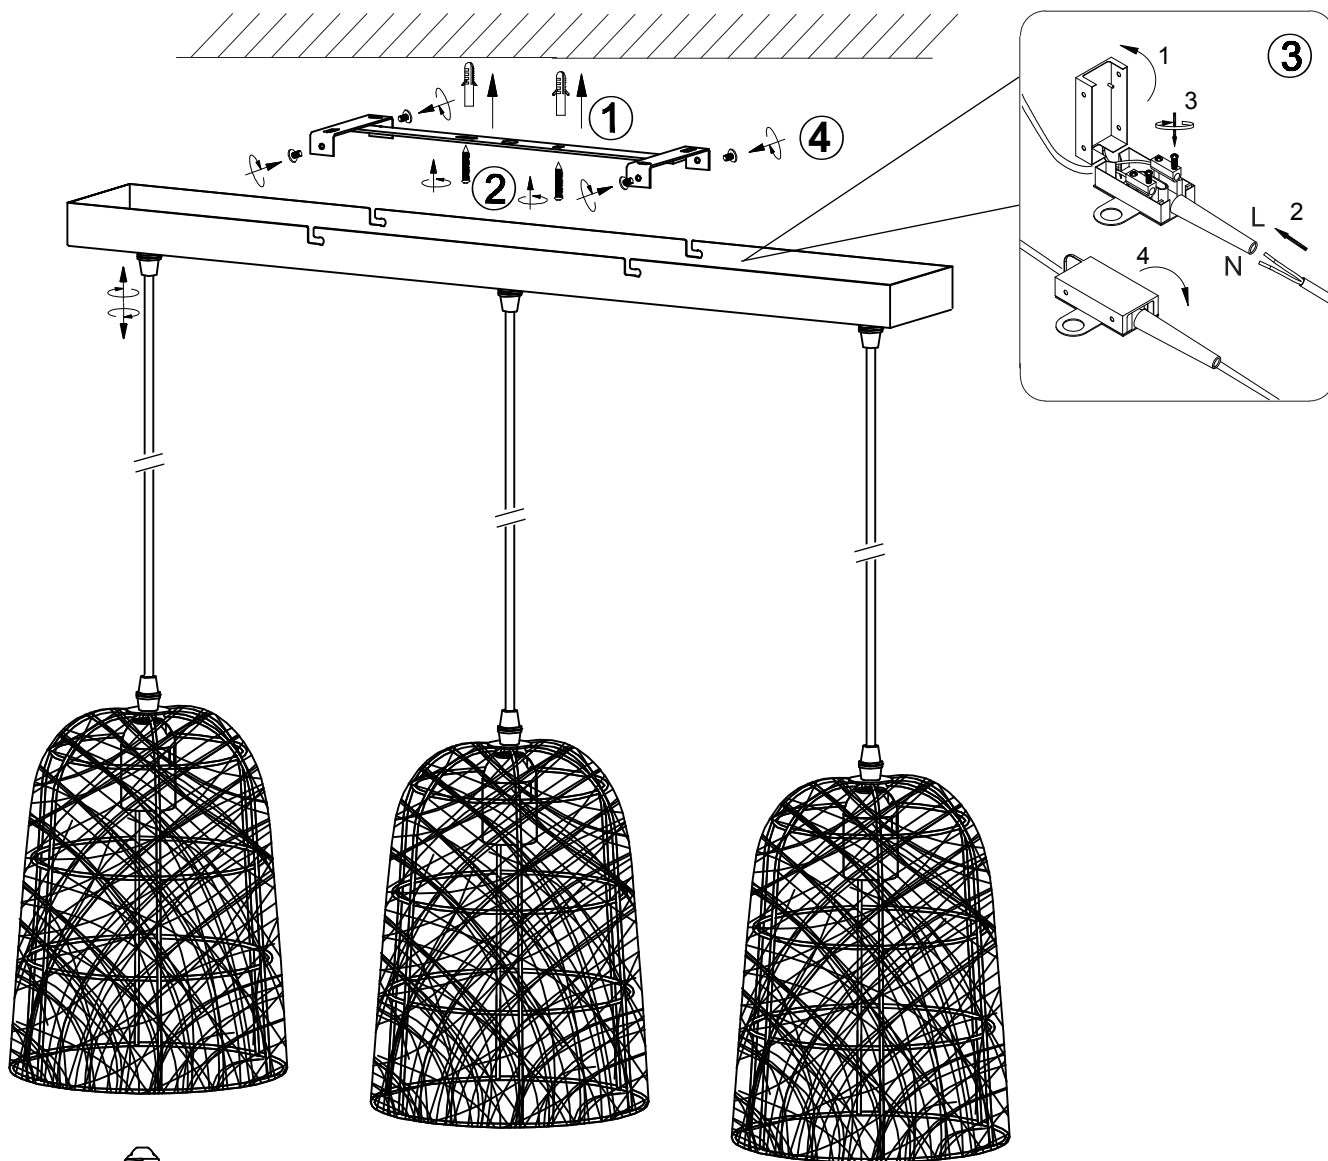

(SR) UPOZORENJE!

Prije početka montaže, pažljivo pročitajte sigurnosne upute!

(UK) ПОПЕРЕДЖЕННЯ!

Перед розбиранням, будь ласка, уважно прочитайте інструкції з техніки безпеки!

230V~50Hz, 3 x E27 max.40W