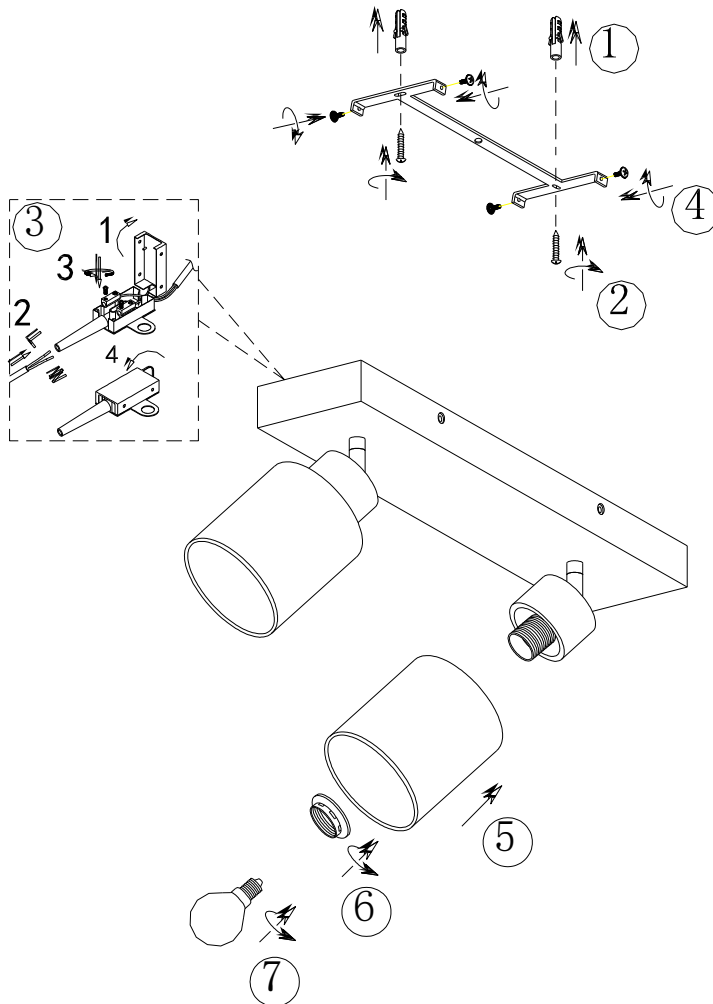

(SR) UPOZORENJE!

Prije početka montaže, pažljivo pročitajte sigurnosne upute!

(UK) ПОПЕРЕДЖЕННЯ!

Перед розбиранням, будь ласка, уважно прочитайте інструкції з техніки безпеки!

230V~50Hz
2 x E14 / max.25W